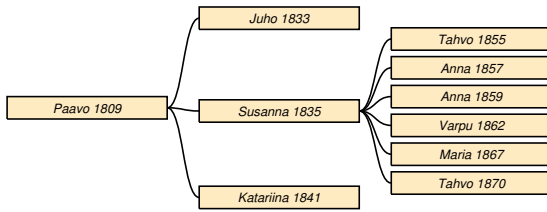

Paavo Vaskelainen

Taulu 17

Paavo Vaskelainen * 24.1.1809 Sakkola Lehtimetsä. Taulu 3.¹ ∞ **Maria Leppänen** * 24.4.1802 Sakkola Petäjärvi.

Juho * 17.5.1833 Sakkola Hatakkala.

Susanna * 13.10.1835 Sakkola Arkuntanhua † 1.12.1894 Sakkola Joentaka. Taulu 18.

Katariina * 27.5.1841 Sakkola Haapsaari.

Taulu 18

Susanna Vaskelainen * 13.10.1835 Sakkola Arkuntanhua † 1.12.1894 Sakkola Joentaka. Taulu 17.² ∞ 13.11.1853 **Juho Suikkanen** * 2.1.1819 *do* † 10.10.1875 *do*.

Tahvo * 30.8.1855 *do*.

Anna * 12.2.1857 *do*.

Anna * 6.5.1859 *do*.

Varpu * 28.12.1862 *do*.

Maria * 28.9.1867 *do*.

Tahvo * 7.7.1870 *do* † 6.10.1940.