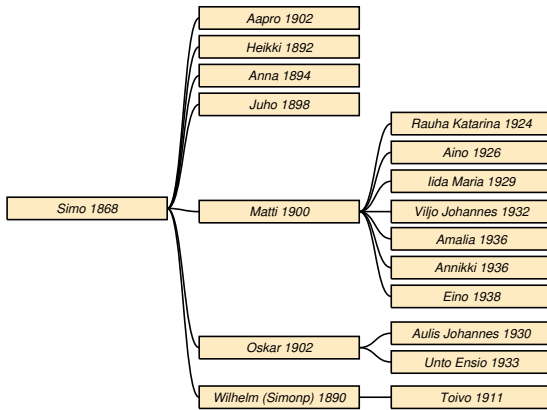

### Helena Susi

Taulu 14

**Helena Susi** \* 11.2.1895 Sakkola Metsäpirtti kk. Taulu 3.<sup>6</sup> ∞ **Kustaa Iivari Pulakka** \* 22.8.1894 Rautu?

**Taito Veikko** \* 15.11.1925 Rautu kk.

<sup>1</sup>synt (äiti: Sara Pettersdr Käkönen 23 v)-Pirttil

<sup>2</sup>synt-vih-Pirttil/103

<sup>3</sup>synt-vih

<sup>4</sup>synt-vih-kuol

<sup>5</sup>RK 1910/345&68-synt-Pirttil/86

<sup>6</sup>synt-Rautu III/240

## Simo Paukku

Taulu 15

**Simo Paukku** \* 1.9.1868 Sakkola Joentaka. Taulu 4. Läksein.<sup>1</sup> ∞ 1800-luku **Aune Lopenen** \* 20.3.1870 Sakkola Lapanainen † 3.2.1918 Metsäpirtti Joentaka.

**Aapro** \* 15.5.1902 Sakkola Joentaka.