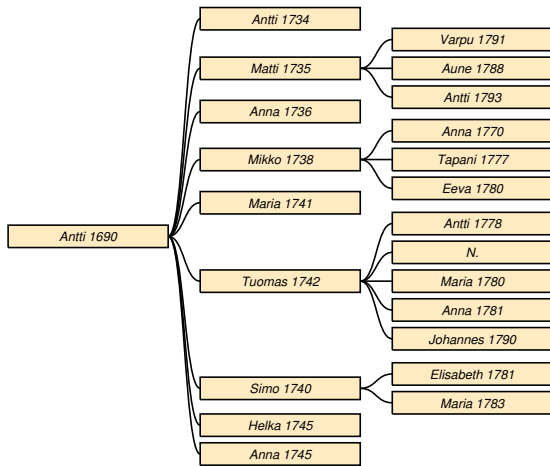

# 1 Sukutaulut

## 1.1 Sukupolvet 1-3

### Antti Haapsaari

Taulu 1

**Antti Haapsaari** \* 1690 Sakkola Korhola † 7.6.1752 *do.* Inhusing.<sup>1</sup> ∞ **Valpuri Tuomaantr** \* 1702 † 21.2.1764 Sakkola Raaju.

**Antti** \* 1734 Sakkola Korhola † 7.8.1737 *do.*