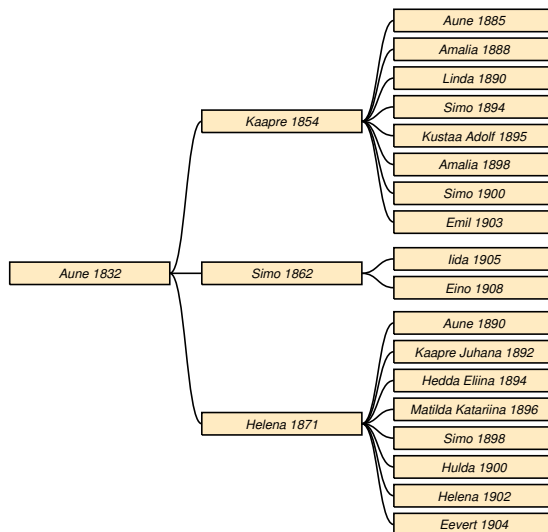

Aune Hämäläinen

Taulu 15

Aune Hämäläinen * 2.3.1832 Sakkola Haapsaari † 11.9.1909 Metsäpirtti Korholanjaama. Taulu 3.⁶ ∞

⁴RK 1890/68 (s. 5.6.1828, kaatuvassa taudissa)-synt (äiti Valpuri Haapsaari 26 v)

⁵RK 1890/68-synt (äiti: Maria Puikkonen 36 v)

⁶RK 1880/50 (s. 02.03.1832)-90/91-synt (äiti: Walb Hapsari 36 v)-viih-kuol

¹RK 1865/10 (s. 08.06.1825)-synt

²RK 1910/91-synt (ä Anna Suikkanen 38 v)-viih

³RK 1890/18 (Venäjälle 1895 avioli)