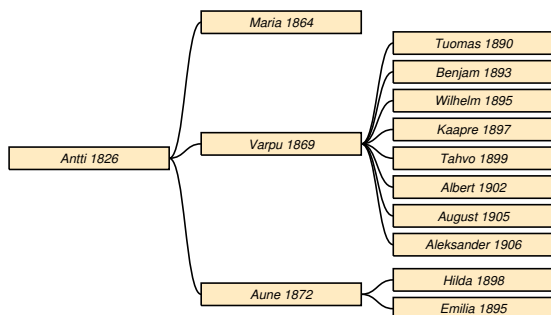

1.2 Sukupolvet 4-6

Antti Hämäläinen

Taulu 10

Antti Hämäläinen * 15.3.1826 Sakkola Haapsaari † 1874 *do.* Taulu 3. Inhusing.¹ ∞ **Anna Suikkanen** * 29.4.1831 Sakkola Lapanainen † 19.2.1917 Metsäpirtti Haapsaari.

Maria * 12.12.1864.

Varpu * 25.3.1869 Sakkola Haapsaari. Taulu 11.

Aune * 27.8.1872 *do.* Taulu 12.

Taulu 11

Varpu Hämäläinen * 25.3.1869 Sakkola Haapsaari. Taulu 10.² ∞ 25.11.1888 **Antti Pusa** * 14.9.1862 Sakkola Joentaka.

Tuomas * 28.10.1890 *do.*

Benjam * 15.1.1893 *do.*

Wilhelm * 5.2.1895 *do.*

Kaapre * 2.3.1897 *do.*

Tahvo * 12.9.1899 *do.*

Albert * 20.10.1902 *do.*

August * 29.3.1905 Metsäpirtti Joentaka.

Aleksander * 26.8.1906 *do.*

Taulu 12

Aune Hämäläinen * 27.8.1872 Sakkola Haapsaari. Taulu 10.³ ∞ **Antti Nykänen** * 17.8.1870 Sakkola Koukunniemi.

Hilda * 15.1.1898 *do.*

Emilia * 30.9.1895 *do.*