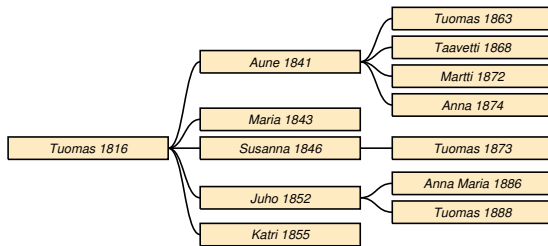

Emil Abraham * 30.6.1897 *do* † 1974.

Anni * 7.2.1899 *do*.

Taulu 28

Eeva Korkka * 13.7.1860 Sakkola Vanhajaama † 26.3.1939 Metsäpirtti Vanhajaama. Taulu 25.¹ ∞ 6.1.1881 **Paavo Hämäläinen** * 21.1.1857 Sakkola Saaronen † 20.3.1890 Sakkola Jaama 1.

Katri * 31.12.1881 Sakkola Vanhajaama † 1957 Alastaro.

Juho Aadolf * 25.2.1883 Sakkola Vanhajaama † 1958 Aura.

Taavetti * 13.3.1885 Sakkola Vanhajaama † 10.6.1943.

Aleksanteri * 14.11.1887 *do* † 18.11.1892 *do*.

Tuomas Hatakka

Taulu 29

Tuomas Hatakka * 1.6.1816 Sakkola Korhola † 23.6.1894 Sakkola Arkuntanhua. Taulu 8. Talollinen.² ∞ 26.12.1838 **Anna Haapsaari** * 6.10.1818 Sakkola Haapasaari † 4.3.1889 Sakkola Arkuntanhua.

Aune * 10.4.1841 *do* † 25.1.1913 Metsäpirtti Korholanjaama. Taulu 30.

Maria * 14.7.1843 Sakkola Arkuntanhua.

Susanna * 1.1.1846 *do*. Taulu 31.

Juvo * 20.10.1852 *do* † 2.4.1918 Metsäpirtti Arkuntanhua. Taulu 32.

Katri * 10.9.1855 Sakkola Arkuntanhua † 8.6.1889 *do*.

Taulu 30

Aune Hatakka * 10.4.1841 Sakkola Arkuntanhua † 25.1.1913 Metsäpirtti Korholanjaama. Taulu 29.³

¹RK 1880/299&234-90/472-1900/589-10/579-31/717-vih-isojako

²RK 1830/3-44/2-65/3-75/1-80/1-90/1-synt-isojako-Haapsaarten suku/AKoivusalo

³RK 1864/238-75/241-90/93-vih-kuol

∞ 26.12.1861 **Martti Tirri** * 26.8.1836 Sakkola Metsäpirtti? † 14.11.1904 Metsäpirtti Korholanjaama.

Tuomas * 15.11.1863 Sakkola Saaronen † 8.2.1913 Metsäpirtti Korholanjaama.

Taavetti * 8.2.1868 Sakkola Saaronen † 4.12.1928 Metsäpirtti Haapsaari.

Martti * 21.4.1872 Sakkola Saaronen.

Anna * 8.8.1874 Sakkola Vanhajaama † 13.1.1876 *do*.

Taulu 31

Susanna Hatakka * 1.1.1846 Sakkola Arkuntanhua. Taulu 29.⁴ ∞ 26.6.1869 **Juvo Tuokko** * 6.4.1823 Sakkola Koukunniemi † 7.4.1879 *do*.

Tuomas * 30.7.1873 *do*.

Taulu 32

Juvo Hatakka * 20.10.1852 Sakkola Arkuntanhua † 2.4.1918 Metsäpirtti Arkuntanhua. Taulu 29. Talollinen.⁵ ∞ 8.2.1885 **Anna Hatakka** * 11.5.1862 Sakkola Arkuntanhua.

Anna Maria * 10.5.1886 *do*.

Tuomas * 2.3.1888 *do* † 4.2.1928 Metsäpirtti Arkuntanhua.

⁴RK 1865/1 (1869 sivulle 75)-75/80-synt-vih

⁵RK 1865/3-75/1-80/1-90/1-1900/1-10/1