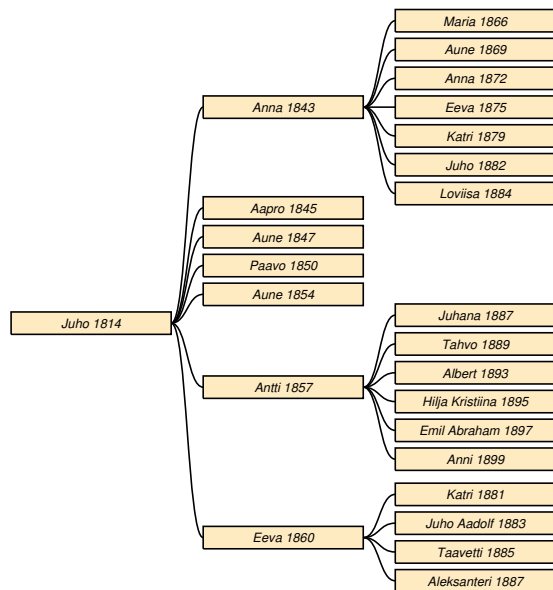

Taulu 22

Paavo Korkka * 16.9.1856 Sakkola Jaama † 1.1.1920 Metsäpirtti Korholanjaama. Taulu 20. Läksein.¹ ∞ 1.1.1887 **Helena Pauku** * 28.3.1864 Sakkola Korholanjaama † 12.5.1895 Sakkola Jaama. ∞ 26.7.1896 **Anni Kemppi** * 12.1.1853 Sakkola Neusaari † 24.9.1921 Metsäpirtti Korholanjaama.

Aune * 3.9.1889 Sakkola Korholanjaama.

Matti * 4.6.1892 *do* † 1918.

Simo * 13.5.1895 *do* † 13.11.1895 *do*.

Taulu 23

Mikko Korkka * 20.9.1861. Taulu 20. Löysä.² ∞ 1886 **Susanna Skyttä** * 15.2.1863 Hiitola.

Taulu 24

Eeva Korkka * 7.7.1866. Taulu 20. Löysä.³ ∞ 26.8.1890 **Juho Repo** * 1800-luku Venäjä?

Juho Korkka

Taulu 25

Juho Korkka * 27.12.1814 Sakkola Sunikkala † 28.3.1892 Sakkola Vanhajaama. Taulu 4. Itsellinen,

¹RK 1875/237-80/300-90/364 (äiti: Maria Davidintr Tirri)-vih (1.1.1888)-kuol

²RK 1880/300-90/472 (sisar Eeva 7.7.1866)-1900/588

³RK 1880/300-90/472 (veli Mikko 20.9.1861)

talollinen.⁴ ∞ 14.8.1842 **Maria Tuokko** * 6.1.1816 Sakkola Kosela † 28.10.1845 Sakkola Hatakkala. ∞ 25.10.1846 **Kristina Hatakka** * 19.6.1820 Sakkola Korhola † 19.3.1867 Sakkola Vanhajaama.

Anna * 24.4.1843 Sakkola Hatakkala † 28.1.1913 Metsäpirtti Vanhajaama. Taulu 26.

Aapro * 24.9.1845 Sakkola Hatakkala † 24.10.1845 *do*.

Aune * 30.3.1847 *do*.

Paavo * 8.1.1850 *do*.

Aune * 29.1.1854 Sakkola Vanhajaama † 6.7.1858 *do*.

Antti * 4.9.1857 *do* † 2.11.1923 Metsäpirtti Tappari. Taulu 27.

Eeva * 13.7.1860 Sakkola Vanhajaama † 26.3.1939 Metsäpirtti Vanhajaama. Taulu 28.

Taulu 26

Anna Korkka * 24.4.1843 Sakkola Hatakkala † 28.1.1913 Metsäpirtti Vanhajaama. Taulu 25. Torpparin tr.⁵ ∞ 25.12.1865 **Joonas Laulajainen** * 6.3.1839 Sakkola Taipale † 25.5.1919 Metsäpirtti Vanhajaama.

Maria * 6.10.1866 Sakkola Taipale † 4.5.1900 Sakkola Riiska.

Aune * 12.12.1869 Sakkola Vanhajaama.

Anna * 14.7.1872 *do* † 1949 Kauhajoki.

Eeva * 26.5.1875 Sakkola Vanhajaama † 30.3.1927 Metsäpirtti Kosela.

Katri * 27.11.1879 Sakkola Vanhajaama † 1900-luku.

Juho * 20.6.1882 *do* † 6.10.1882 *do*.

Loviisa * 4.7.1884 *do* † 9.7.1934 Metsäpirtti Tappari.

Taulu 27

Antti Korkka * 4.9.1857 Sakkola Vanhajaama † 2.11.1923 Metsäpirtti Tappari. Taulu 25. Talollinen.⁶ ∞ 25.12.1884 **Katri Ahtiainen** * 22.8.1864 Sakkola Viisjoki † 28.5.1910 Metsäpirtti Tappari.

Juhana * 25.4.1887 Sakkola Vanhajaama † 1963 Pyhäranta.

Tahvo * 17.4.1889 Sakkola Vanhajaama † 1959.

Albert * 7.1.1893 *do* † 28.3.1918 Sakkola Kiviniemi.

Hilja Kristiina * 20.1.1895 Sakkola Vanhajaama † 1965.

⁴RK 1844/12&165-55/184-64/232-75/237 (s. 16.04.1815)-80/299-90/458-synt

⁵RK 1875/237-80/299-1910/579-LK 1855/309-vih-kuol

⁶RK 1880/299-90/458-1910/578-LK 1890/458-synt-vih-kuol-isojako