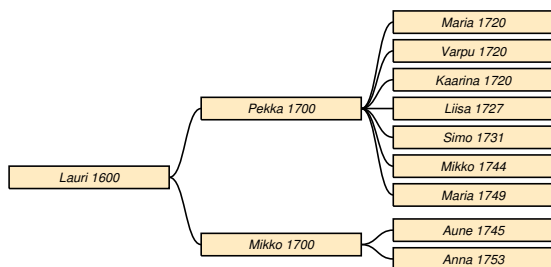

1 Sukutaulut

1.1 Sukupolvet 1-3

Lauri Kautiainen

Taulu 1

Lauri Kautiainen * 1600 Sakkola Metsäpirtti? ¹

Pekka * 1700 Sakkola? † 5.3.1755 Sakkola Metsäpirtti. Taulu 2.

Mikko * 1700 Sakkola Metsäpirtti? † 12.5.1756 Sakkola Metsäpirtti. Taulu 7.