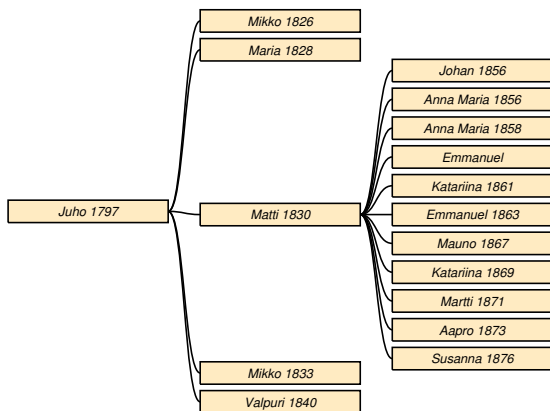

33.¹ ∞ **Lauri Paussu** * 28.5.1811 *do.*

Matti * 18.9.1842 *do.*

Anna * 14.5.1845 *do.*

Mikko * 26.8.1848 *do.*

Saara * 15.2.1852 *do.*

Anna * 5.8.1855 *do.*

Pekka * 28.3.1858 *do* † 11.8.1936 Metsäpirtti kk.

Taulu 36

Helena Kiuru * 8.4.1825 Sakkola Metsäpirtti kk? † 27.3.1899 Sakkola Metsäpirtti kk. Taulu 33.² ∞ 26.12.1842 **Jaakko Metso** * 1.5.1822 *do* † 24.12.1889 *do.*

Saara * 23.2.1851 *do.*

Matti * 4.2.1854 *do.*

Aune * 14.1.1857 *do.*

Anni * 10.5.1861 *do.*

Yrjö * 21.9.1864 *do.*

Juho * 1.1.1868 *do* † 17.12.1943.

Juho Kautiainen

Taulu 37

Juho Kautiainen * 5.3.1797 Sakkola Vilakkala † 11.5.1857 Sakkola Metsäpirtti kk. Taulu 6. Its.³ ∞ 11.3.1825 **Anni Huuska** * 1800-luku Sakkola Rökkylä.

Mikko * 14.6.1826 Sakkola Metsäpirtti † 15.11.1829 *do.*

Maria * 23.4.1828 *do* † 22.11.1829 *do.*

Matti * 28.11.1830 Sakkola Metsäpirtti kk † 23.11.1893 Sakkola Martinkorhola. Taulu 38.

Mikko * 20.3.1833 Sakkola Metsäpirtti kk † 16.7.1868 Sakkola Kosela.

Valpuri * 3.6.1840 Sakkola Metsäpirtti kk.

Taulu 38

Matti Kautiainen * 28.11.1830 Sakkola Metsäpirtti kk † 23.11.1893 Sakkola Martinkorhola. Taulu 37. Renki, itsellinen.⁴ ∞ 16.12.1855 **Liisa Pietinen** * 6.8.1836 Sakkola Hatakkala † 1900-luku.

Johan Kautia * 21.2.1856 Sakkola Metsäpirtti kk.

Anna Maria Kautia * 24.11.1856 *do* † 6.10.1858 *do.*

Anna Maria * 24.11.1858 *do.*

Emmanuel Kautia * 1860-luku *do* † 1860-luku *do.*

Katariina Kautia * 24.6.1861 *do* † 1860-luku *do.*

Emmanuel Kautia * 24.12.1863 *do* † 6.10.1863 *do.*

Mauno * 5.1.1867 Sakkola Hatakkala † 12.10.1918 Metsäpirtti Martinkorhola.

Katariina * 27.8.1869 Sakkola Kosela.

Martti * 24.2.1871 *do* † 7.3.1938 Metsäpirtti Martinkorhola.

Aapro * 3.12.1873 Sakkola Kosela.

Susanna * 14.10.1876 Sakkola Hatakkala.

Maria Laukkanen