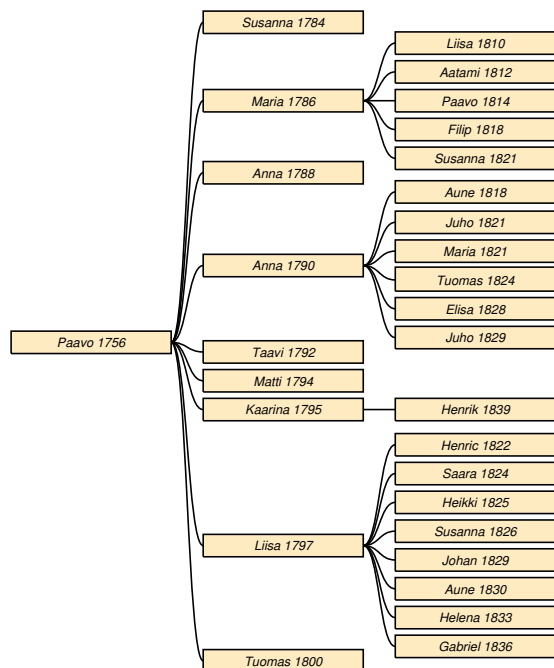

1.2 Sukupolvet 4-6

Paavo Ahtiainen

Taulu 9

Paavo Ahtiainen * 1756 Sakkola Jama † 30.6.1808 *do.* hjertkl.. Taulu 3. Bonde.¹ ∞ 26.12.1778 **Liisa Hyytiä** * 27.8.1755 Sakkola Saarois † 16.11.1824 Sakkola Jama.

Susanna * 19.9.1784 *do* † 8.6.1831 Sakkola Viisjoki. Taulu 10.

Maria * 1.1.1786 Sakkola Jama † 20.11.1865 Sakkola Viisjoki. Taulu 11.

Anna * 13.4.1788 Sakkola Jaama.

Anna * 22.3.1790 Sakkola Jama † 17.2.1840 Sakkola Saaroinen. Taulu 12.

Taavi * 20.6.1792 Sakkola Jama † 2.3.1795 Sakkola Jaama.

Matti * 24.3.1794 *do* † 12.3.1795 *do*.

Kaarina * 30.12.1795 Sakkola Jama † 1860. Taulu 13.

Liisa * 3.11.1797 *do* † 21.11.1865 Sakkola Metsäpirtti kk. Taulu 14.

Tuomas * 13.2.1800 Sakkola Jama † 1800-luku.

Taulu 10

Susanna Ahtiainen * 19.9.1784 Sakkola Jama † 8.6.1831 Sakkola Viisjoki. Taulu 9.² ∞ 18.2.1806

Matti Paukku * 2.3.1781 Sakkola Korhola † 22.10.1846 Sakkola Viisjoki. Taulu 23.

Taulu 11

Maria Ahtiainen * 1.1.1786 Sakkola Jama † 20.11.1865 Sakkola Viisjoki. Taulu 9.³ ∞ 29.3.1809

Pekka Kurri * 5.7.1782 Sakkola Jaama † 20.12.1819 *do*.

Liisa * 27.3.1810 *do* † 27.1.1875 Sakkola Saaroinen.

Aatami * 7.4.1812 Sakkola Jaama.

Paavo * 4.7.1814 Sakkola Viisjoki † 19.10.1879 *do*.

Filip * 11.1.1818 *do*.

Susanna Ahtiainen * 27.11.1821 Sakkola Jaama † 13.4.1823 *do*.

Taulu 12

Anna Ahtiainen * 22.3.1790 Sakkola Jama † 17.2.1840 Sakkola Saaroinen. Taulu 9.⁴ ∞

26.12.1816 **Heikki Haapsaari** * 8.6.1787 *do* † 16.9.1837 *do*.

Aune * 6.12.1818 *do* † 29.12.1842 Sakkola Korholanjama.

Juho * 1821 Sakkola Saaroinen † 1820-luku *do*.

Maria * 28.6.1821 *do* † 28.2.1888 Sakkola Joentaka.

Tuomas * 18.12.1824 Sakkola Jaama † 21.3.1897 Sakkola Metsäpirtti.

Elisa * 21.7.1828 Sakkola Saaroinen † 10.7.1830 *do*.

Juho * 1829 *do* † 10.3.1830 *do*.

Taulu 13

Kaarina Ahtiainen * 30.12.1795 Sakkola Jama † 1860. Taulu 9.⁵ ∞ 7.8.1836 **Tapani Peltonen** * 2.6.1795 Sakkola Jaama † 1.2.1841 Sakkola Saaroinen.

Henrik * 6.1.1839 Sakkola Vanhajaama.

Taulu 14

Liisa Ahtiainen * 3.11.1797 Sakkola Jama †

²RK 1797/34-1810/55-19/59-synt-vih (Susanna Paulidr Aht)-31/144

³RK 1787/43-1810/55-19/59-synt-kuol (79 v)

⁴RK 1797/34-Haapsaarten suku/AKoivusalo

⁵RK 1810/55-19/59-31/144-44/131-54/150-64/188-syn (Catharina)-vih (as Viisjoella)

¹RK 1748-65-83/29-97/34-vih-kuol (52 v, G. vrd Paul Matts Ahtia)