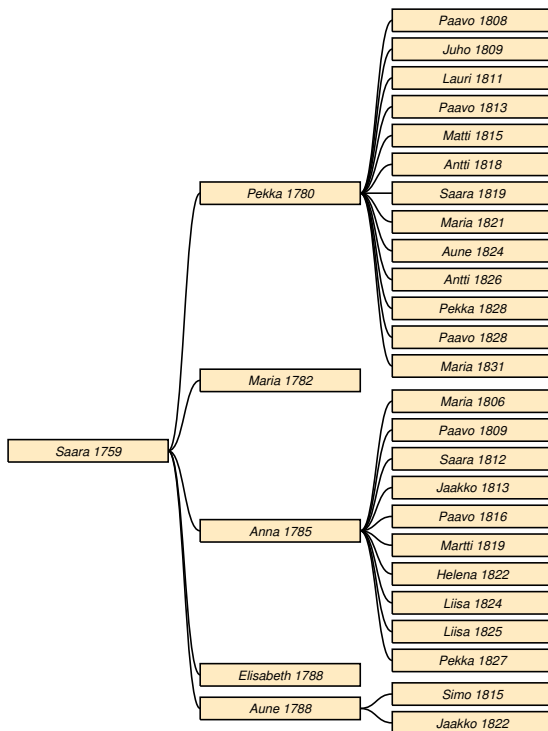

Henric * 5.1.1822 *do*.

Saara * 29.2.1824 Sakkola Metsäpirtti.

Heikki * 21.5.1825 Sakkola Metsäpirtti kk †
1.12.1896 *do*.

Susanna * 18.2.1826 *do* † 20.1.1852 Sakkola Joentaka.

Johan * 13.5.1829 Sakkola Metsäpirtti kk †
6.6.1829 *do*.

Aune * 15.5.1830 *do* † 1910 Venäjä.

Helena * 5.5.1833 Sakkola Metsäpirtti kk † 1900-luku Venäjä.

Gabriel * 20.5.1836 Sakkola Metsäpirtti kk † 1838 *do*.

Saara Ahtiainen

Taulu 15

Saara Ahtiainen * 1759 Sakkola Jaama † 12.11.1821 Sakkola Metsäpirtti. Taulu 3.² ∞ 26.12.1778 **Pauli Paussu** * 1758 *do* † 18.12.1785 *do*. ∞ 2.1.1788 **Matti Mäkeläinen** * 7.4.1762 Sakkola Ojaniemi † 28.4.1809 Sakkola Metsäpirtti.