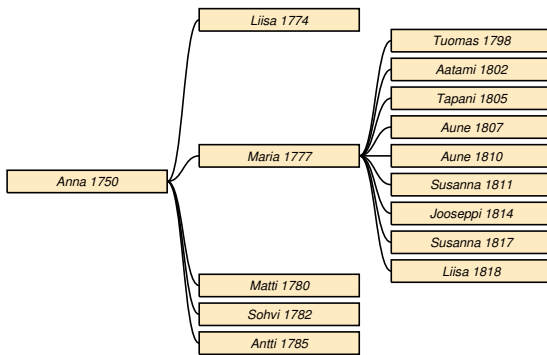

Taulu 18

Aune Mäkeläinen * 15.9.1788 Sakkola Metsäpirtti † 8.1.1842 *do.* vattus. Taulu 15.¹ ∞ **Yrjö Metso** * 28.2.1789 *do* † 7.9.1842 *do.*

Simo * 16.11.1815 Sakkola Metsäpirtti kk † 27.10.1845 Sakkola Metsäpirtti.

Jaakko * 1.5.1822 Sakkola Metsäpirtti kk † 24.12.1889 *do.*

Anna Pappinen

Taulu 19

Anna Pappinen * 1750 Sakkola Korhola † 7.11.1782 Sakkola Joentaka. vattusot. Taulu 5.² ∞ 10.7.1773 **Juho Pölläkkä** * 26.3.1747 Sakkola Haparainen † 27.12.1810 Sakkola Joentaka.

Liisa * 1774 *do.* Taulu 20.

Maria * 4.2.1777 *do* † 18.4.1853 Sakkola Saaronen. Taulu 21.

Matti * 22.3.1780 Sakkola Joentaka.

Sohvi * 26.8.1782 *do.*

Antti * 28.8.1785 *do.*

Taulu 20

Liisa Pölläkkä * 1774 Sakkola Joentaka. Taulu 19.³ ∞ 26.12.1792 **David Haapsaari** * 1770 Sakkola Haapsaari † *do.*

Taulu 21

Maria Pölläkkä * 4.2.1777 Sakkola Joentaka † 18.4.1853 Sakkola Saaronen. Taulu 19.⁴ ∞

26.12.1798 **Tuomas Hyytiä** * 1.5.1769 Sakkola Saarois † 8.11.1818 *do.*

Tuomas * 1.9.1798 *do* † 28.11.1868 *do.*

Aatami * 24.4.1802 Sakkola Saaronen † 10.1.1803 *do.*

Tapani * 16.2.1805 *do* † 10.1.1879 *do.*

Aune * 2.3.1807 *do.*

Aune * 11.6.1810 *do* † 17.11.1889 Sakkola Viisjoki.

Susanna * 24.9.1811 Sakkola Saarois † 1800-luku.

Jooseppi * 25.9.1814 Sakkola Saaronen † 14.12.1875 *do.*

Susanna * 9.8.1817 *do* † 20.6.1843 Sakkola Metsäpirtti kk.

Liisa * 21.7.1818 Sakkola Saaronen † 8.1.1830 *do.*

Valpuri Pappinen