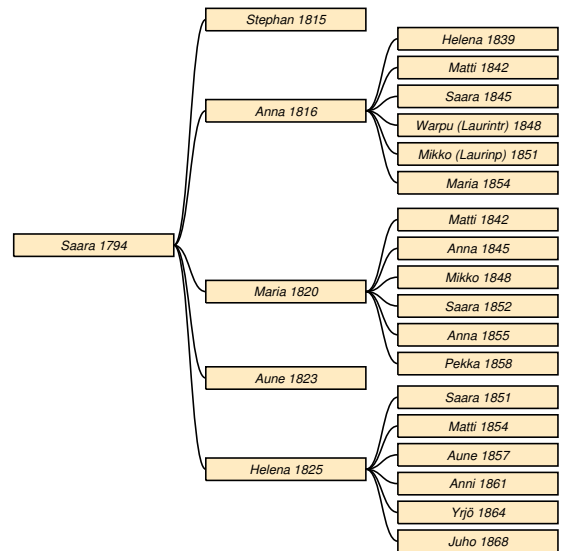

Saara Kautiainen

Taulu 33

Saara Kautiainen * 10.4.1794 Sakkola Vilakkala † 30.7.1866 Sakkola Metsäpirtti kk. Taulu 6.³ ∞ 26.12.1813 **Matti Kiuru** * 3.6.1789 Sakkola Metsäpirtti † 8.4.1858 Sakkola Metsäpirtti kk?

Stephan * 19.2.1815 Sakkola kk.

Anna * 2.10.1816 Sakkola Metsäpirtti † 7.2.1902 *do*. Taulu 34.

Maria * 27.7.1820 *do*. Taulu 35.

Aune * 25.5.1823 *do*.

Helena * 8.4.1825 Sakkola Metsäpirtti kk? † 27.3.1899 Sakkola Metsäpirtti kk. Taulu 36.

Taulu 34

Anna Kiuru * 2.10.1816 Sakkola Metsäpirtti † 7.2.1902 *do*. Taulu 33.⁴ ∞ 1800-luku **Lauri Tuokko** * 31.8.1815 *do* † 9.9.1883 *do*.

Helena * 21.1.1839 *do*.

Matti * 13.1.1842 Sakkola Metsäpirtti kk.

Saara * 21.6.1845 Sakkola Metsäpirtti † 7.2.1910 Metsäpirtti Taipale.

Warpu * 22.9.1848 Sakkola Metsäpirtti.

Mikko * 10.2.1851 Sakkola Metsäpirtti kk.

Maria * 31.12.1854 Sakkola Metsäpirtti.

Taulu 35

Maria Kiuru * 27.7.1820 Sakkola Metsäpirtti. Taulu

¹RK 1810/93-1819/101-synt-kuol (41 v)-Haapsaarten suku/AK

²Haapsaarten suku/AKoivusalo

³RK 1810/93-19/103-64/129-synt-vih

⁴RK 1864/118-90/263-synt-JussiOrava