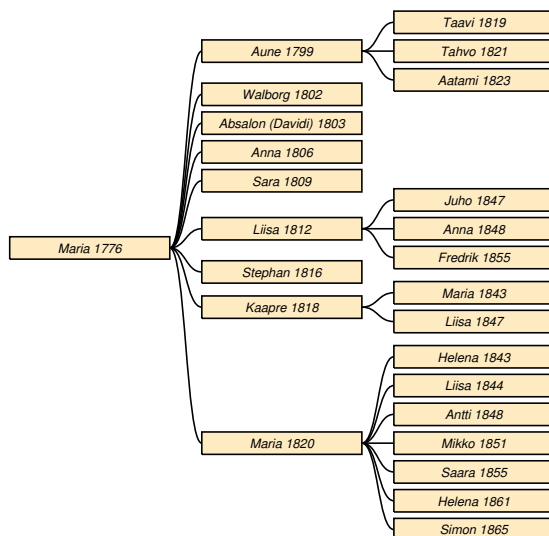

Taulu 39

Maria Laukkanen * 2.9.1776 Sakkola Metsäpirtti †

¹RK 1831/87 (s. 5.9.1821)-synt

²RK 1864/121-75/124-80/167-90/269&286-vih

³RK 1810/93-19/100-55/114-synt-vih (renki)

⁴RK 1854/114-64/63&17-75/18-80A/66-90/242-LK 1855/210-kuol