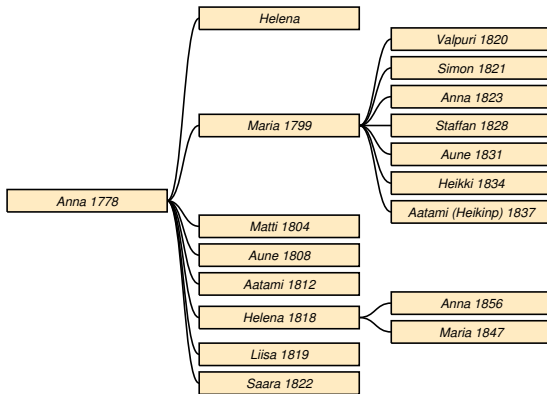

Varpu Kautiainen

Taulu 24

Varpu Kautiainen * 9.3.1776 Sakkola Vilakkala † 13.3.1813 Sakkola Metsäpirtti. Taulu 6.¹ ∞ 26.12.1799 **Simo Susi** * 29.6.1774 *do* † 20.11.1835 *do*.

Anna Kautiainen

Taulu 25

Anna Kautiainen * 5.1.1778 Sakkola Vilakkala † 30.11.1826 *do*. h feb. Taulu 6.² ∞ 19.12.1798 **Simo Vuotilainen** * 25.1.1774 Sakkola Paukkula † 10.3.1837 Sakkola Terenttilä.

Helena Uosilain * 1810-luku Sakkola Vilakkala.

Maria Uotilainen * 7.12.1799 *do* † 12.5.1855 *do*. Taulu 26.

Matti Uotilainen * 1804 *do* † 30.7.1812 *do*.

Aune Uotilainen * 7.8.1808 *do* † 1800-luku Sakkola kk? Taulu 27.

Aatami Uotilainen * 5.5.1812 Sakkola Vilakkala.

Helena * 7.8.1818 Sakkola? † 28.5.1884 Sakkola Saaroinen. Taulu 28.

Liisa Uotilainen * 5.6.1819 Sakkola Vilakkala † 30.9.1819 *do*.

Saara Uotilainen * 11.8.1822 Sakkola Kaarnajoki.

Taulu 26

Maria Uotilainen * 7.12.1799 Sakkola Vilakkala † 12.5.1855 *do*. stygn. Taulu 25.³ ∞ 26.12.1818 **Heikki Meskanen** * 28.12.1793 *do* † 15.2.1860 *do*.

¹RK 1783/14-97/17&60-synt-vih-kuol (37 v)

²RK 1783/14-97/17-1810/27-19/27-synt-kuol (49 v)

³RK 1810/27-19/24&27-44/318-synt (äiti: Maria Kautia, isä sim Urtilain)-kuol (56

Valpuri * 6.1.1820 *do*.

Simon * 29.9.1821 *do* † 28.6.1874 *do*.

Anna * 1.12.1823 *do*.

Staffan * 16.2.1828 *do*.

Aune * 8.1.1831 *do*.

Heikki * 10.10.1834 *do*.

Aatami * 18.3.1837 *do*.

Taulu 27

Aune Uotilainen * 7.8.1808 Sakkola Vilakkala † 1800-luku Sakkola kk? Taulu 25.⁴ ∞ 1800-luku **N.** * 1800-luku Sakkola kk.

Taulu 28

Helena Vuotilainen * 7.8.1818 Sakkola? † 28.5.1884 Sakkola Saaroinen. lavantauti. Taulu 25. Itsellinen.⁵

Anna Vuotilainen * 13.7.1856 *do*.

Maria Vuotilainen * 18.5.1847 Sakkola Saaroinen? † 17.11.1929 Metsäpirtti Arkuntanhua.

Mikko Kautiainen

Mikko Kautiainen * 1.3.1780 Sakkola Vilakkala † 7.11.1855 Sakkola Saaroinen. Taulu 6. Inhusing.⁶ ∞ 28.7.1822 **Katariina Hyytiä** * 8.11.1789 Sakkola Saarois † 26.9.1857 Sakkola Saaroinen.

Aune * 3.6.1822 Sakkola Metsäpirtti † 7.5.1839 Sakkola Vanhajaama. Taulu 30.

Hetti * 2.3.1825 Sakkola Metsäpirtti kk.

Alexander * 10.8.1828 Sakkola Saaroinen.

Taulu 30

Aune Kautiainen * 3.6.1822 Sakkola Metsäpirtti † 7.5.1839 Sakkola Vanhajaama. Taulu 29.⁷ ∞ 4.2.1839 **Simon Hinkkanen** * 15.5.1804 Sakkola Jaama † 16.7.1864 Sakkola Vanhajaama.

⁴RK 1810/27 (s. 1809)-19/27 (kuulutettu s. 260)

⁵RK 1844/133 (Sakkolasta 1850)-55/151-64/192-75/191-kuol (65 v 9 kk 21 pv, lois)

⁶RK 1783/14-97/17-10/93-19/100&103&64-30/115-44/128

⁷RK 1831/115&140 (s. 3.1.1820)-synt-vih-kuol Tarkistettava äiti-Hinkkas/8140