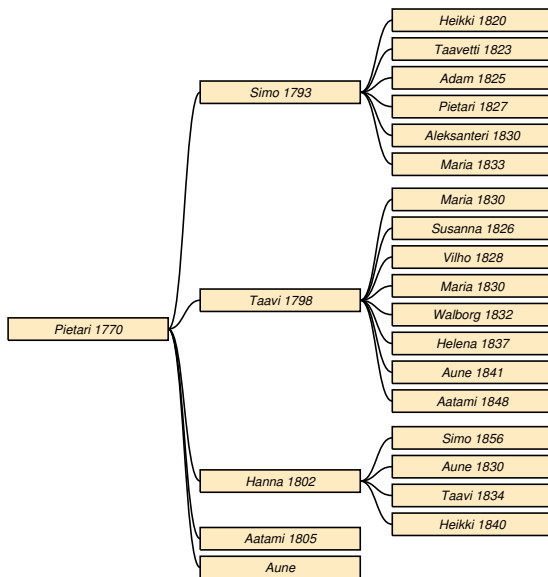

1 Sukutaulut

1.1 Sukupolvet 1-3

Pietari Paukku

Taulu 1

Pietari Paukku * 28.2.1770 Sakkola Korhola † 20.2.1839 *do.* älderred. Bonde.¹ ∞ 1700-luku **Valpuuri Sidar** * 1776 † 16.3.1839 Sakkola Korholanjaama.

Simo * 15.10.1793 Sakkola Korhola † 7.2.1833 Sakkola Korholanjaama. Taulu 2.

Taavi * 11.10.1798 Sakkola Korhola † 5.7.1869 Sakkola Korholanjaama. Taulu 9.

Hanna * 26.11.1802 Sakkola Korhola † 3.5.1871 Sakkola Viisjoki. Taulu 15.