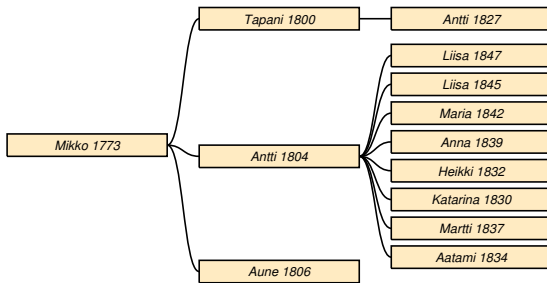

1 Sukutaulut

1.1 Sukupolvet 1-3

Mikko Piironen

Taulu 1

Mikko Piironen * 1773 Kuhmo Pielis † 1.5.1834 Sakkola Korholanjaama. hetz.feb..¹ ∞ 8.3.1794 **Aune Kähkönen** * 1778 Kuhmo Korpisaari † 1840 Sakkola Hatakkala.

Tapani * 1800 † 29.5.1831 Sakkola Korholanjaama. Taulu 2.

Antti * 23.4.1804 † 7.12.1857 Sakkola Hatakkala. Taulu 3.

Aune * 11.6.1806.

Taulu 2

Tapani Piironen * 1800 † 29.5.1831 Sakkola Korholanjaama. slag. Taulu 1.²