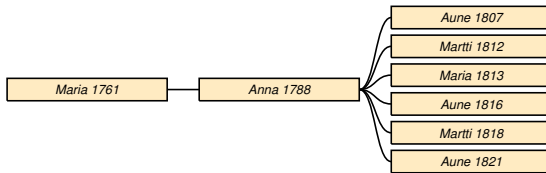

Taavi Kallonen

Taulu 29

Taavi Kallonen * 1760 Sakkola Korhola † 1.4.1821 Sakkola Kaarnajoki. pistos. Taulu 6. Bonde, wärd.¹ ∞ 9.12.1789 **Eeva Ahtiainen** * 1752 Sakkola Jaama † 9.4.1812 Sakkola Kaarnajoki.

Maria Immonen

Taulu 30

Maria Immonen * 1761 Sakkola Korhola † 11.7.1798 Sakkola Riiska. Taulu 7.²

Anna Kopperoinen * 30.3.1788 *do* † 6.3.1850 *do*. Taulu 31.

Taulu 31

Anna Kopperoinen * 30.3.1788 Sakkola Riiska † 6.3.1850 *do*. stygn. Taulu 30.³ ∞ 26.12.1806 **Pekka Nuora** * 26.6.1786 *do* † 27.9.1852 *do*.

Aune * 6.11.1807 *do*.

Martti * 24.5.1812 *do*.

Maria * 14.9.1813 *do* † 30.3.1839 Sakkola Saaronen.

Aune * 30.8.1816 Sakkola Riiska.

Martti * 4.12.1818 *do* † 3.4.1881 *do*.

Aune * 20.5.1821 *do*.