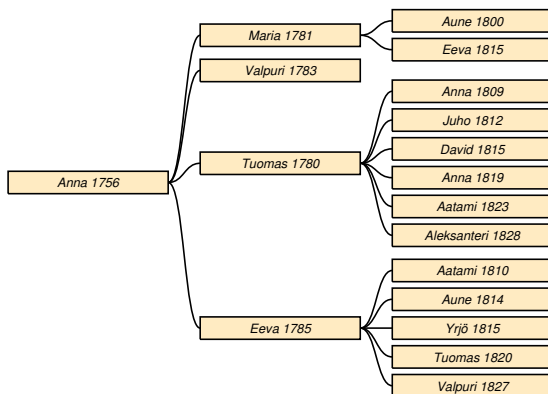

Juho * 10.3.1837 Sakkola Metsäpirtti † 24.2.1895 *do.*

Taulu 23

Eeva Haapsaari * 12.5.1801 Sakkola Korhola † 3.8.1854 Sakkola Martinkorhola. Taulu 21.¹ ∞ 1800-luku **Taavi Hämäläinen** * 2.6.1798 Sakkola Korhola † 27.11.1856 Sakkola Martinkorhola.

Yrjö * 18.6.1822 Sakkola Korhola † 1869 Sakkola Martinkorhola.

Anna * 14.9.1824 Sakkola Korhola † 6.6.1854 Sakkola Joentaka.

Tapani * 6.3.1828 Sakkola Martinkorhola.

Aatami * 20.1.1830 Sakkola Korhola † 31.3.1905 Metsäpirtti Martinkorhola.

Aune * 7.2.1836 Sakkola Martinkorhola † 1.8.1900 Sakkola Saaronen.

Juho Haapsaari

Taulu 24

Juho Haapsaari * 1767 Sakkola Korhola. Taulu 5.² ∞ N. N.

Anna Kallonen

Taulu 25

Anna Kallonen * 22.12.1756 Sakkola Korhola † 12.9.1812 *do.* röds. Taulu 6.³ ∞ 1.1.1778 **Matti Haapsaari** * 1.9.1744 *do* † 20.5.1787 *do.*

¹RK 1819/90-31/75-44/79-synt (ä Cath Kecki)

²RK 1797/52 (pso Maria Ad Meskanen)

³RK 1783/41-97/52-synt (ä Maria Hongainen)-vih-kuol(55 v, Vrdna)

Maria * 1781 *do.* Taulu 26.

Valpuri * 4.5.1783 *do.*

Tuomas * 17.12.1780 *do* † 19.6.1846 Sakkola Korhola. Taulu 27.

Eeva * 27.11.1785 Sakkola Korhola † 24.3.1836 Sakkola Malakis. Taulu 28.

Taulu 26

Maria Haapsaari * 1781 Sakkola Korhola. Taulu 25.⁴ ∞ 26.12.1799 **Juho Meskanen** * 28.12.1774 Sakkola Vilakkala.

Aune * 13.12.1800 *do* † 17.12.1873 Sakkola Taipale.

Eeva * 29.8.1815 Sakkola Vilakkala.

Taulu 27

Tuomas Haapsaari * 17.12.1780 Sakkola Korhola † 19.6.1846 Sakkola Korhola. vattusot. Taulu 25. Lampuoti.⁵ ∞ 26.12.1806 **Liisa Hämäläinen** * 14.3.1787 Sakkola Lehtmätsä † 20.5.1842 Sakkola Korhola. vattusot.

Anna * 14.3.1809 Sakkola Korhola.

Juho * 15.6.1812 Sakkola Korhola. vattusot. Taulu 28.12.1878 *do.*

David * 23.11.1815 Sakkola Korhola.

Anna * 20.7.1819 *do.*

Aatami * 23.7.1823 Sakkola Korhola. vattusot. Taulu 28.12.1878 *do.*

Aleksanteri * 25.12.1828 Sakkola Haapsaari.

Taulu 28

Eeva Haapsaari * 27.11.1785 Sakkola Korhola † 24.3.1836 Sakkola Malakis. Taulu 25.⁶ ∞ 26.12.1806 **Martti Hämäläinen** * 7.1.1782 Sakkola Korhola † 21.11.1858 Sakkola Malakis.

Aatami * 9.11.1810 *do* † 18.5.1881 *do.*

Aune * 3.6.1814 *do.*

Yrjö * 26.1.1815 *do* † 1869 *do.*

Tuomas * 6.2.1820 *do* † 8.4.1867 *do.*

Valpuri * 3.5.1827 Sakkola Korhola † 4.4.1869 Sakkola Haparainen.

⁴RK 1797/52-vih (Vilakkala Johan Petri Meskanen)

⁵RK 1783/41 (s. 19.12.1780)-97/52-1819/88-31/35-44/34-synt-vih-kuol (66 v, enkl)

⁶RK 1783/41-1810/82 (s 1784)-19/89-31/73 (s 1789 ?)-synt (äiti Anna Kallonen)-vih