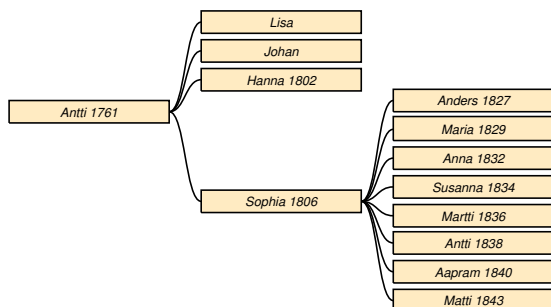

⁶RK 1765/kuva268-vih-kuol (38 v, bärkl. o.kl. 13 c.)

⁷RK 1765-synt (isä: Johan Kalloinen)-vih-kuol (35 v)

7.8.1793 *do.* hets.feber. Taulu 2. Bonde.¹ ∞
28.12.1769 **Anna Kopperoinen** * 1748 Sakkola Riis-
ka † 1788.

Matti * 6.3.1771 Sakkola Korhola.

Simo * 1.4.1776 *do.*

Elisabeth * 24.9.1782 *do.*

¹RK 1783/43-synt-vih-kuol (49 v)

1.2 Sukupolvet 4-6

Antti Kallonen

Taulu 9

Antti Kallonen * 29.11.1761 Sakkola Korhola † 1825 *do.* h feb. Taulu 3. Bonde.¹ ∞ 1792 **Anna Paukku** * 23.11.1761 *do* † 20.1.1812 *do*.

Lisa Kalloin * 1700-luku *do*.

Johan Kalloin * 1700-luku *do*.

Hanna Kalloin * 1.12.1802 *do* † 1800-luku Pyhäjärvi? Taulu 10.

Sophia * 20.12.1806 Sakkola Korhola † 29.1.1883 Sakkola Vanhajaama. Taulu 11.

Taulu 10

Hanna Kalloin * 1.12.1802 Sakkola Korhola † 1800-luku Pyhäjärvi? Taulu 9.² ∞ 1823 N. N. * 1800-luku † 1800-luku.

Taulu 11

Sophia Kallonen * 20.12.1806 Sakkola Korhola † 29.1.1883 Sakkola Vanhajaama. Taulu 9.³ ∞ 11.6.1826 **Taavi Tirri** * 20.11.1798 Sakkola Lapanainen † 15.1.1859 Sakkola Saaroinen.