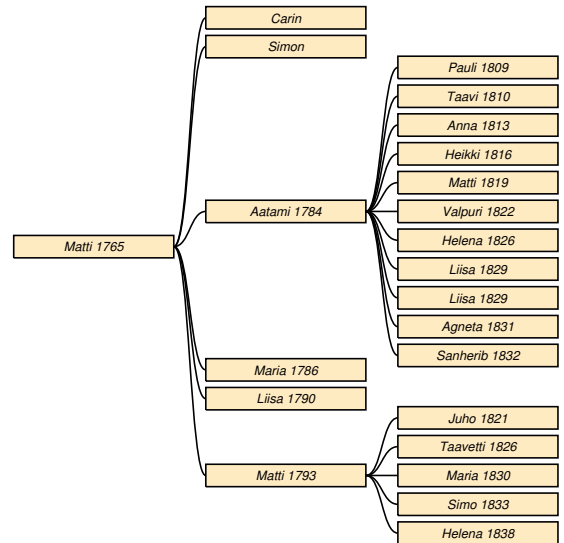

Aune * 6.11.1807 *do*.

Martti * 24.5.1812 *do*.

Maria * 14.9.1813 *do* † 30.3.1839 Sakkola Saaronen.

Aune * 30.8.1816 Sakkola Riiska.

Martti * 4.12.1818 *do* † 3.4.1881 *do*.

Aune * 20.5.1821 *do*.

Matti Immonen