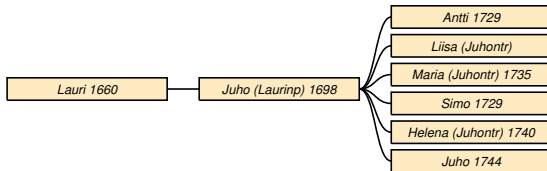

1 Sukutaulut

1.1 Sukupolvet 1-3

Lauri Kallonen

Taulu 1

Lauri Kallonen * 1660 Sakkola Korhola? † 15.2.1747 Sakkola Korhola. Bonde.¹ ∞ N. N.

Juho * 1698 Sakkola Korhola? † 23.5.1773 Sakkola Korhola. Taulu 2.

Taulu 2

Juho Kallonen * 1698 Sakkola Korhola? † 23.5.1773 Sakkola Korhola. wattus. Taulu 1. Bonde.² ∞ 1700 **Elina Lämsä** * 1700 Sakkola Korhola? † 9.7.1790 Sakkola Korhola.

Antti * 1729 *do* † 1.4.1797 *do*. Taulu 3.