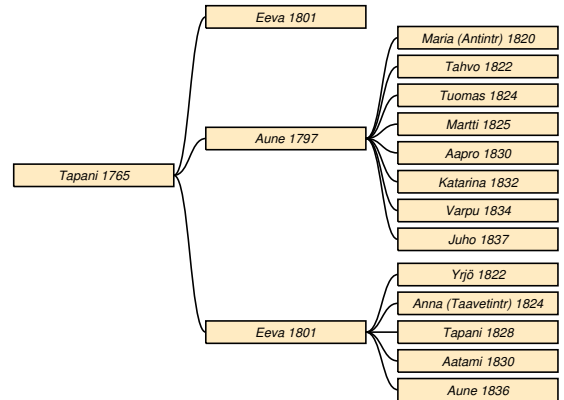

Simo Kukkonen * 1700. ∞ 26.12.1811 **Juho Honkanen** * 29.8.1789 *do* † 2.6.1845 *do*.

Aatami Honkanen * 12.7.1815 *do* † 7.1.1853 Rautu Maanselkä.

Valpuri Haapsaari

Valpuri Haapsaari * 1758 Sakkola Korhola. Taulu 4.¹ ∞ 26.12.1787 **David Haapsaari** * 1758 *do* † 17.8.1807 Sakkola Haapsaari.

Juho * 13.6.1797 *do*. Taulu 17.

Taulu 17

Juho Haapsaari * 13.6.1797 Sakkola Haapsaari. Taulu 16.² ∞ 1821 **Hanna Hämäläinen** * 3.3.1800 Sakkola Lehtimetsä.

Helena * 5.6.1835 Sakkola Haapsaari † 10.6.1900 Venäjä.

Anna Haapsaari

Anna Haapsaari * 27.8.1760 Sakkola Korhola. Taulu 5.³ ∞ 26.12.1779 **David Paksu** * 1755 Sakkola Raaju † 26.12.1817 *do*.

Jaakko * 15.1.1785 *do*. Taulu 19.

Valpuri * 25.4.1793 *do*. Taulu 20.

Taulu 19

Jaakko Paksu * 15.1.1785 Sakkola Raaju. Taulu 18.⁴

Taavi * 20.2.1811 *do* † 11.6.1873 *do*.

Taulu 20

Valpuri Paksu * 25.4.1793 Sakkola Raaju. Taulu

18.⁵ ∞ 27.12.1812 **Matti Pusa** * 19.12.1791 Sakkola Joentakka.

Liisa * 29.10.1821 *do* † 1.7.1874 Sakkola Raaju.

Tapani Haapsaari

Taulu 21

Tapani Haapsaari * 2.4.1765 Sakkola Korhola † 14.6.1831 Sakkola Korholanjaama. stygn. Taulu 5.⁶ ∞ 1700-luku **Katri Kekki** * 10.2.1768 Sakkola Harainen † 27.3.1805 Sakkola Korhola.

Eeva * 12.5.1801 *do*.

Aune * 28.6.1797 *do* † 25.6.1865 Sakkola Metsäpirtti. Taulu 22.

Eeva * 12.5.1801 Sakkola Korhola † 3.8.1854 Sakkola Martinkorhola. Taulu 23.

Taulu 22

Aune Haapsaari * 28.6.1797 Sakkola Korhola † 25.6.1865 Sakkola Metsäpirtti. Taulu 21.⁷ ∞ 2.1.1820 **Antti Susi** * 27.11.1790 Sakkola Metsäpirtti kk † 12.4.1838 Sakkola Metsäpirtti.

Maria * 15.9.1820 *do*.

Tahvo * 11.1.1822 *do* † 5.2.1870 *do*.

Tuomas * 5.3.1824 *do* † 19.2.1893 *do*.

Martti * 30.11.1825 *do* † 5.7.1897 *do*.

Aapro * 14.1.1830 Sakkola Metsäpirtti kk † 15.10.1907 Metsäpirtti Vanhajaama.

Katarina * 18.2.1832 Sakkola Metsäpirtti kk † 2.11.1899 Sakkola Saaroinen.

Varpu * 15.6.1834 Sakkola Metsäpirtti kk † 20.6.1919 Metsäpirtti Korholanjaam.

¹RK 1765/Korhola6-83/39-97/47-vih

²synt-vih

³synt-vih

⁴synt (ä Anna Hapsar)

⁵synt (ä Anna Hapsar)-vih

⁶RK 1797/52-1819/87-synt (äiti Maria Kallonen)-kuol (66 v, leski)

⁷RK 1819/87&99-64/110-synt (1.7.1797)-vih