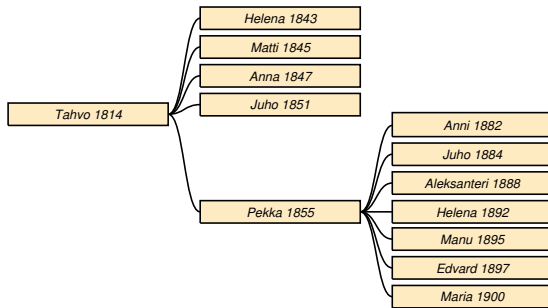

Nuutti * 16.8.1799 *do* † 1.2.1800 *do.*

Taulu 4

Heikki Tuokko * 22.8.1791 Sakkola Koukunniemi † 22.2.1837 *do.* nervfeb.. Taulu 3. Talonpoika.⁴ ∞ 26.12.1814 **Hanna Lääti** * 1796 *do* † 26.3.1865 *do.*

Tahvo * 13.3.1814 *do* † 1868 *do.* Taulu 6.

Helena * 21.6.1822 *do* † 21.1.1875 Sakkola Vanhaajaama. Taulu 8.

Pekka * 12.1.1829 Sakkola Koukunniemi. Taulu 12.

Taulu 5

Joonas Tuokko * 24.5.1795 Sakkola Koukunniemi † 30.11.1855 *do.* slag. Taulu 3.⁵ ∞ **N. N.**

Juho * 6.4.1823 *do* † 7.4.1879 *do.* Taulu 13.

⁴RK 1810/42-31/55-synt (äiti: Maria Ackain)-vih-kuol (46 v, Bd. g.)

⁵synt-vih (Maria Johdr Kecki Haparainen)-kuol (60 v)

1.2 Sukupolvet 4-6

Tahvo Tuokko

Taulu 6