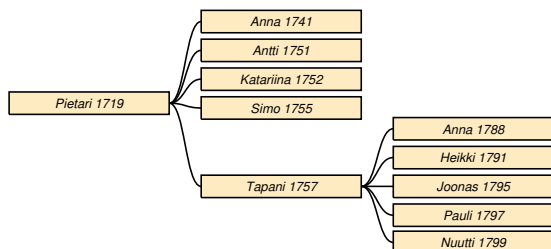

1 Sukutaulut

1.1 Sukupolvet 1-3

Pietari Tuokko

Taulu 1

Pietari Tuokko * 1719 Sakkola? † 11.11.1759 Sakkola Metsäpirtti. Itsellinen, torppari.¹ ∞ 2.2.1747 **Anna Petersdr** * 1720 Sakkola Korhola.

Anna * 1741 Sakkola Metsäpirtti † 14.5.1803 Sakkola Sakkola. Taulu 2.