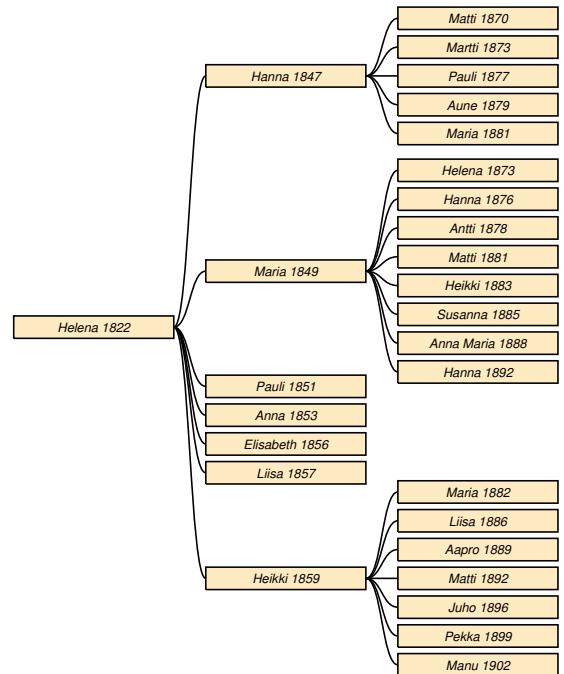

Anni * 21.11.1882 Sakkola Viisjoki † 12.3.1968 Hämeenkyrö.

Juho * 10.10.1884 Sakkola Viisjoki † 28.8.1960 Helsinki Puistola.

Aleksanteri * 8.7.1888 Sakkola Viisjoki.

Helena * 29.4.1892 *do* † 12.11.1967 Mynämäki.

Manu * 13.2.1895 Sakkola Viisjoki † 7.1.1978.

Edvard * 18.3.1897 Sakkola Korholanjaama † 18.12.1954 Helsinki.

Maria * 29.1.1900 Sakkola Korholanjaama † 28.11.1981 Hämeenkyrö.

¹RK 1831/55 (s. 31.1.1815)-synt-Eevat (tilaton räällsilamputi, suppl 65/RK 1864)

²RK 1880/162-90/501&102-1900/126-LK 1890/501-synt (ä Liisa Yrjönr Eeva 39 v)

Helena Tuokko

Taulu 8

Helena Tuokko * 21.6.1822 Sakkola Koukunniemi † 21.1.1875 Sakkola Vanhajaama. outredd. Taulu 4.³ ∞ 12.1.1845 **Matti Peltonen** * 8.9.1818 Sakkola Jaama † 1.7.1866 *do.*