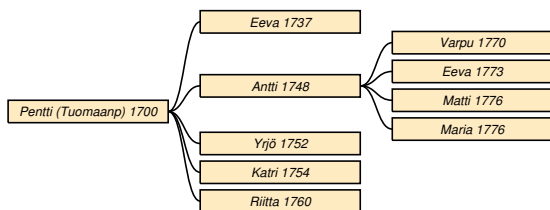

1 Sukutaulut

1.1 Sukupolvet 1-3

Pentti (Tuomaanp) Kinnar

Taulu 1

Pentti Kinnar * 1700 Sakkola Korhola? † 18.2.1775 Sakkola Korhola. hets feb. Bonde.¹ ∞ **N. N.** ∞ 19.5.1748 **Varpu Pölläkkä** * 1720 Sakkola Haparainen † 8.11.1787 Sakkola Korhola.

Eeva * 1737 Sakkola Karhola.

Antti * 18.12.1748 Sakkola Korhola † 21.7.1796 *do.* Taulu 2.

Yrjö * 1752 *do* † 15.1.1766 *do.*

Katri * 1754 *do* † 10.1.1781 *do.* Taulu 5.

Riitta * 17.5.1760 *do.*

Taulu 2

Antti Kinnar * 18.12.1748 Sakkola Korhola † 21.7.1796 *do.* Taulu 1.² ∞ **Riitta Kivekäs** * 1745 † 7.11.1800 *do.*