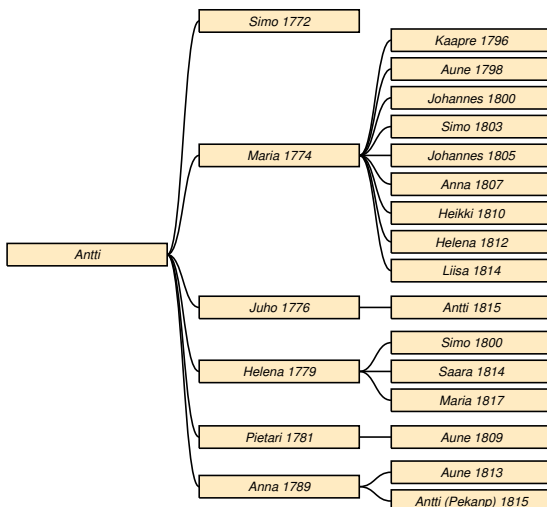

1.2 Sukupolvet 4-6

Matti Ukkonen

Taulu 10

Matti Ukkonen * 1749 Sakkola Koukunniemi † 7.4.1794 *do.* Taulu 3. Talollinen.¹ ∞ **Anna Lopenen** * 27.6.1751 Rautu Kaskaala † 22.4.1799 Sakkola Koukunniemi.

Kaarina * 1782 *do* † 7.9.1825 Sakkola Lapanainen. Taulu 11.

Taulu 11

Kaarina Ukkonen * 1782 Sakkola Koukunniemi † 7.9.1825 Sakkola Lapanainen. Taulu 10.² ∞ 6.12.1797 **Taavi Lemmetty** * 1778 *do* † 5.1.1834 *do.*

Esko Lemmetti * 28.11.1796 *do* † 26.8.1881 *do.*

Anna Lemmetti * 3.12.1813 *do* † 31.1.1889 *do.*

Saara Lemmetti * 8.12.1816 *do* † 8.2.1884 Sakkola Raaju.

Antti Ukkonen

¹TommiHuhtanen

²RK 1797/64-1810/97-19/106-TommiHuhtanen

Taulu 12

Antti Ukkonen * 1750-luku Sakkola Koukunniemi? † 1808 Sakkola Koukunniemi. Taulu 3.³ ∞ 28.12.1771 **Aune Kuparinen** * 1751 Sakkola Lapinlahti † 2.1.1812 Sakkola Koukunniemi.