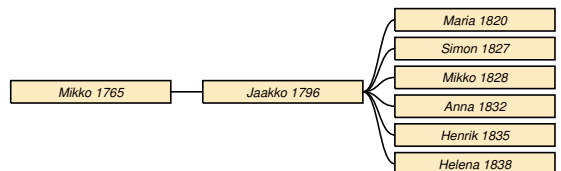

Simo * 17.2.1800 *do* † 19.1.1851 *do.*

Saara * 10.1.1814 *do* † 13.8.1892 Sakkola Kosela.

Maria * 31.10.1817 Sakkola Raaju.

Taulu 17

Pietari Ukkonen * 30.5.1781 Sakkola Koukunniemi. Taulu 12.³ ∞ 26.12.1806 **Maria Huuonen** * 1788.

Aune * 24.2.1809 Sakkola Petäjärvi.

Taulu 18

Anna Ukkonen * 9.12.1789 Sakkola Koukunniemi † 6.4.1855 Sakkola Raaju. älderdom. Taulu 12.⁴ ∞ **Pekka Kaukanen** * 19.1.1786 *do* † 17.4.1825 *do.*

Aune * 18.9.1813 *do* † 25.3.1866 Sakkola Koukunniemi.

Antti * 31.8.1815 Sakkola Raaju † 5.7.1865 *do.*

Taavi Ukkonen

Taulu 19

Taavi Ukkonen * 1752 Sakkola Koukunniemi † 21.4.1826 Sakkola Riiska. stygn. Taulu 3. Vävy.⁵ ∞ 28.12.1785 **Anna Nuora** * 1765 *do.*

Jaakko Ukkonen

Taulu 20

Jaakko Ukkonen * 1757 Sakkola Koukunniemi † 13.4.1829 Sakkola Lohijoki. andtäp. Taulu 3. Bonde.⁶

∞ **Eeva Jääskeläinen** * 12.3.1757 Rautu Mäkrä.

Anna * 20.2.1794 Sakkola Koukunniemi. Taulu 21.

Taulu 21

Anna Ukkonen * 20.2.1794 Sakkola Koukunniemi. Taulu 20.⁷ ∞ 27.12.1812 **Aatami Hinkkanen** * 21.5.1787 Sakkola Vilakkala.

Juho * 13.12.1817 *do* † 10.10.1886 Sakkola Taipale.

Matti Ukkonen

Taulu 22

Matti Ukkonen * 27.2.1755 Sakkola Koukunniemi. Taulu 4.⁸ ∞ 26.12.1781 **Maria Ihalainen** * 22.10.1762 Rautu Orjansaari.

Pekka * 12.12.1786 Sakkola Koukunniemi. Taulu 23.

Taulu 23

Pekka Ukkonen * 12.12.1786 Sakkola Koukunniemi. Taulu 22.⁹ ∞ 26.12.1811 **Maria Lamppu** * 2.3.1793 Sakkola Petäjärvi.

Aune * 11.7.1835 Sakkola Koukunniemi.

Mikko Ukkonen

Taulu 24

Mikko Ukkonen * 1765 Sakkola Koukunniemi †

¹RK 1810/39-31/50-synt (ä Agn Kuparin)-vih

²RK 1810/103-44/110-synt (ä Agneta Kuparinen)-vih

³RK 1797/24&105-10/144-19/164-synt-vih

⁴synt (ä Agnetha Kuparin)-kuol (74 v)

⁵RK 1783/20&60-vih-kuol (60 v)

⁶vih-kuol (71 v)

⁷synt (ä Eva Anders Jäskeläin Rautu Mäkrä)

⁸RK 1787/20-synt-vih

⁹synt (ä Maria Ihalain)-vih