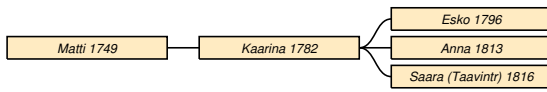

1.2 Sukupolvet 4-6

Matti Ukkonen

Taulu 10

Matti Ukkonen * 1749 Sakkola Koukunniemi † 7.4.1794 *do.* Taulu 3. Talollinen.¹ ∞ **Anna Lopenen** * 27.6.1751 Rautu Kaskaala † 22.4.1799 Sakkola Koukunniemi.

Kaarina * 1782 *do* † 7.9.1825 Sakkola Lapanainen. Taulu 11.

Taulu 11

Kaarina Ukkonen * 1782 Sakkola Koukunniemi † 7.9.1825 Sakkola Lapanainen. Taulu 10.² ∞ 6.12.1797 **Taavi Lemmetty** * 1778 *do* † 5.1.1834 *do.*

Esko Lemmetti * 28.11.1796 *do* † 26.8.1881 *do.*

Anna Lemmetti * 3.12.1813 *do* † 31.1.1889 *do.*

Saara Lemmetti * 8.12.1816 *do* † 8.2.1884 Sakkola Raaju.