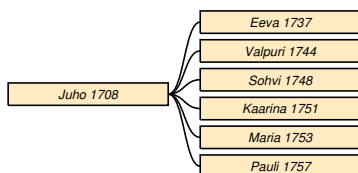

1 Sukutaulut

1.1 Sukupolvet 1-3

Juho Myöhänen

Taulu 1

Juho Myöhänen * 1708 † 10.1.1758 Sakkola Koukunniemi. ¹ ∞ 1700-luku **Anna Tuomaantr** * 1700 † 19.2.1755 *do.* ∞ 17.9.1755 **Anna Laitinen** * 1714 Rautu Liippua † 10.1.1781 Sakkola Koukunniemi.