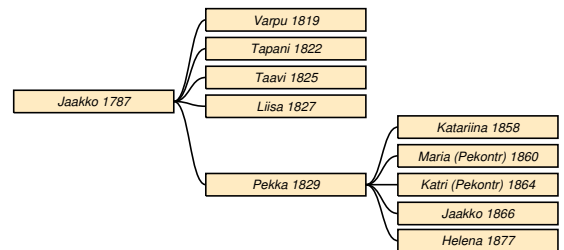

Jaakko Puikkonen

Taulu 21

Jaakko Puikkonen * 13.1.1787 Sakkola Joentaka † 2.1.1853 *do.* wattusot. Taulu 5.⁶ ∞ 5.12.1819 **Valpuri Tatti** * 13.2.1787 † 13.1.1847 *do.*

Varpu * 1.5.1819 *do.*

Tapani * 1.1.1822 *do.*

Taavi * 15.6.1825 *do.*

Liisa * 13.5.1827 *do.*

Pekka * 23.5.1829 *do.* Taulu 22.

Taulu 22

Pekka Puikkonen * 23.5.1829 Sakkola Joentaka. Taulu 21.⁷ ∞ 1800 **Aune Haapsaari** * 26.5.1835 *do.* ∞ 1800 **Helena Heikkonen** * 12.12.1838 Sakkola.

Katariina * 19.2.1858 Sakkola Joentaka.

Maria * 14.7.1860 Sakkola Joentaka? † 9.3.1936 Metsäpirtti Joentaka.

Katri * 13.2.1864 Sakkola Joentaka.

¹RK 1844/19-64/18-75/20-80/22 (s.10.10.1826)-synt-vih-kuol (71 v 7 kk 8 pv)

²RK 1855/36 (s. 6.8.1832)-65/32-75/34 (Vuolle)-synt (ä Maria Puikoin 21 v)

³RK 1819/74-55/37-synt (ä Catharina Pykö)-vih (Maria Mattsdr Nahkuri Korhola)

⁴RK 1844/24-64/38&23-75/32 (s. 03.08.1821)-80A/119-synt

⁵RK 1855/37-Haapsaarten suku/AKoivusalo

⁶synt-vih-kuol (65 v)-Eeva-kirja(26)

⁷RK 1875/26-synt (äiti: Wallborg Tatti 40 v)