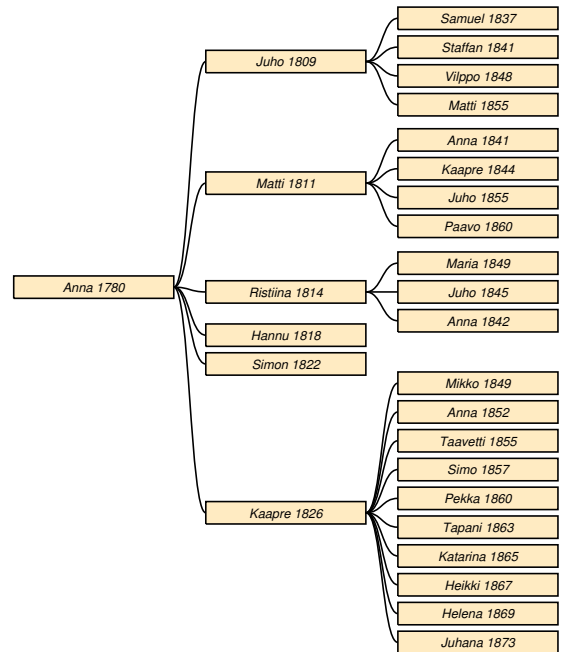

⁴RK 1748-65-HK 1754/572-vih (Juho Yrjönp Kiuru)

⁵RK 1748-65-83/37-HK 1754/572-Eeva-kirja(26)

1.2 Sukupolvet 4-6

Heikki Puikkonen

Taulu 6

Heikki Puikkonen * 1770-luku Sakkola Joentaka † Sakkola Joentaka? Taulu 3.¹ ∞ 1800-luku **Hanna Karhu** * 1770-luku † *do.*

Matti * 20.11.1812 Sakkola Joentaka † 5.2.1887 *do.* Taulu 7.

Taulu 7

Matti Puikkonen * 20.11.1812 Sakkola Joentaka † 5.2.1887 *do.* vanhuus. Taulu 6.² ∞ 1800-luku **Maria Kiuru** * 3.12.1814 Rautu Korlee † 5.2.1864 Sakkola Joentaka.

Heikki * 27.5.1838 *do* † 3.11.1908 Metsäpirtti Joentaka.

Salamon * 25.12.1841 Sakkola Joentaka † 2.1.1919 Metsäpirtti Joentaka.

Anna Puikkonen

Taulu 8

Anna Puikkonen * 13.10.1780 Sakkola Joentaka † 22.5.1863 *do.* Taulu 3.³ ∞ 27.12.1808 **Vilppu Paukku** * 28.4.1773 Sakkola Korhola † 10.12.1838 Sakkola Joentaka.