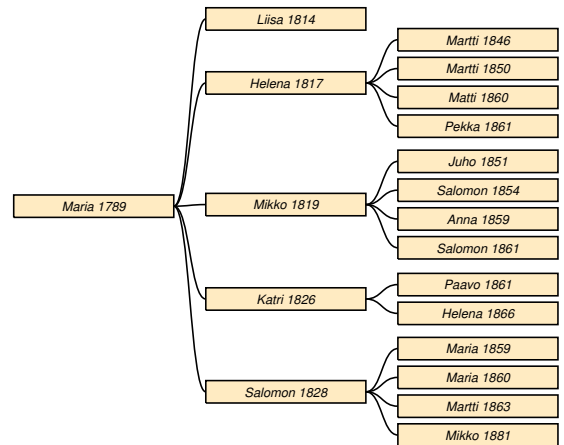

Mikko * 21.9.1849 Sakkola Sunikkala † 1900-luku Metsäpirtti.

Anna * 19.12.1852 Sakkola Joentaka † 1855 *do.*

Taavetti * 18.1.1855 *do* † 16.12.1923 Metsäpirtti Sunikkala.

Simo * 30.12.1857 Sakkola Joentaka.

Pekka * 28.2.1860 *do.*

Tapani * 4.1.1863 *do.*

Katarina * 24.4.1865 *do.*

Heikki * 30.12.1867 Sakkola Sunikkala.

Helena * 21.11.1869 *do.*

Juhana * 3.8.1873 *do* † 5.11.1924 Metsäpirtti Sunikkala.

Maria Puikkonen

Taulu 13

Maria Puikkonen * 24.12.1789 Sakkola Joentaka † 6.6.1827 *do.* nervfeb. Taulu 3.⁴ ∞ 1813 **Martti Haapsaari** * 15.10.1785 Sakkola Korhola † 8.5.1838 Sakkola Haapsaari.

Liisa * 17.11.1814 Sakkola Korhola.

Helena * 7.4.1817 *do.* Taulu 14.

Mikko * 25.9.1819 *do* † 1866 Sakkola Joentaka. Taulu 15.

Katri * 15.1.1826 *do* † 9.6.1898 *do.* Taulu 16.

Salomon * 26.5.1828 Sakkola Korhola. Taulu 17.

Taulu 14

Helena Haapsaari * 7.4.1817 Sakkola Korhola. Taulu 13.⁵ ∞ **Mikko Hopia** * 2.12.1831 Pyhäjärvi Rodjalax.