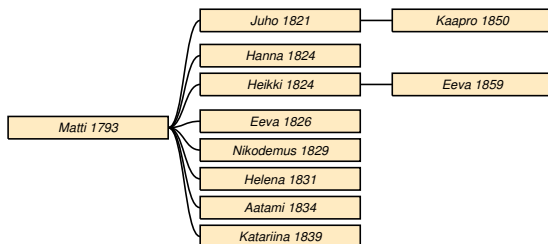

Taulu 16

Katri Haapsaari * 15.1.1826 Sakkola Joentaka † 9.6.1898 *do.* lavantauti. Taulu 13. Itsellisen tr, talon emäntä.¹ ∞ 8.8.1847 **Mikko Pusa** * 18.8.1827 *do* † 24.1.1896 *do.*

Paavo * 17.1.1861 *do* † 25.3.1938 Metsäpirtti Joentaka.

Helena * 8.3.1866 Sakkola Joentaka † 11.7.1921 Metsäpirtti Martinkorhola.

Taulu 17

Salomon Haapsaari * 26.5.1828 Sakkola Korhola. Taulu 13. Inhusing.² ∞ 2.1.1859 **Eeva Metso** * 12.9.1836 Sakkola Riiska.

Maria * 6.8.1859 Sakkola Joentaka.

Maria * 28.9.1860 *do.*

Martti * 23.9.1863 *do.*

Mikko * 18.9.1881 Vuolle Putkela.

Matti Puikkonen

Taulu 18

Matti Puikkonen * 9.5.1793 Sakkola Joentaka. Taulu 3.³ ∞ 26.12.1820 **Maria Nahkuri** * 8.7.1799 Sakkola Korhola.

Juho * 11.11.1821 Sakkola Joentaka † 14.7.1888 *do.* Taulu 19.

Hanna * 17.8.1824 *do.*

Heikki * 5.11.1824 *do* † 18.6.1869 *do.* Taulu 20.

Eeva * 31.8.1826 *do.*

Nikodemus * 2.3.1829 *do.*

Helena * 15.4.1831 *do.*

Aatami * 8.3.1834 *do.*

Katariina * 3.8.1839 *do.*

Taulu 19

Juho Puikkonen * 11.11.1821 Sakkola Joentaka † 14.7.1888 *do.* Taulu 18. Itsellinen, läksein.⁴ ∞ 10.2.1849 **Susanna Kuoppa** * 18.2.1826 Sakkola Metsäpirtti kk † 20.1.1852 Sakkola Joentaka.

Kaapro * 6.9.1850 *do* † 8.9.1926 Metsäpirtti Joentaka.

Taulu 20

Heikki Puikkonen * 5.11.1824 Sakkola Joentaka † 18.6.1869 *do.* Taulu 18.⁵ ∞ 21.1.1855 **Maria Haapsaari** * 28.6.1821 Sakkola Saaroinen † 28.2.1888 Sakkola Joentaka.

Eeva * 4.9.1859 *do* † 1933 Metsäpirtti Joentaka.