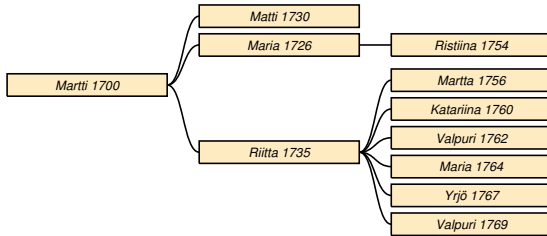

1 Sukutaulut

1.1 Sukupolvet 1-3

Martti Haapsaari

Taulu 1

Martti Haapsaari * 1700 † 19.3.1755 Sakkola Joentaka. Bonde.¹

Matti * 1730 Sakkola Joentaka? † 13.1.1752 Sakkola Korhola.

Maria * 1726 Sakkola Joentaka? † 11.2.1782 Rautu Kaskaala. Taulu 2.