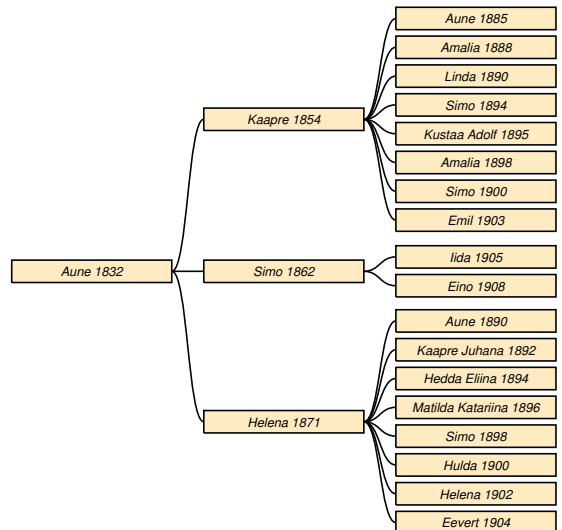

Taulu 12

Aune Hämäläinen * 27.8.1872 Sakkola Haapsaari. Taulu 10.³ ∞ **Antti Nykänen** * 17.8.1870 Sakkola Koukunniemi.

Hilda * 15.1.1898 *do.*

Emilia * 30.9.1895 *do.*

Simo Hämäläinen

Taulu 13

Simo Hämäläinen * 5.10.1828 Sakkola Haapsaari † 15.8.1898 Sakkola Joentaka. Taulu 3. Tölliläinen.⁴ ∞ **Maria Puikkonen** * 16.6.1829 *do.*

Paavo * 2.9.1864 Sakkola Haapsaari † 5.8.1895 Sakkola Joentaka. Taulu 14.

Tahvo * 3.10.1867 *do.*

Taulu 14

Paavo Hämäläinen * 2.9.1864 Sakkola Haapsaari † 5.8.1895 Sakkola Joentaka. Taulu 13.⁵ ∞ 17.10.1886 **Anna Kiiski** * 28.2.1864 Sakkola Saaronen.

Simo * 28.7.1887 Sakkola Joentaka.

Tahvo Kustaa * 23.4.1892 *do* † 1950.

Aune Hämäläinen

Taulu 15

Aune Hämäläinen * 2.3.1832 Sakkola Haapsaari † 11.9.1909 Metsäpirtti Korholanjaama. Taulu 3.⁶ ∞

⁴RK 1890/68 (s. 5.6.1828, kaatuvassa taudissa)-synt (äiti Valpuri Haapsaari 26 v)