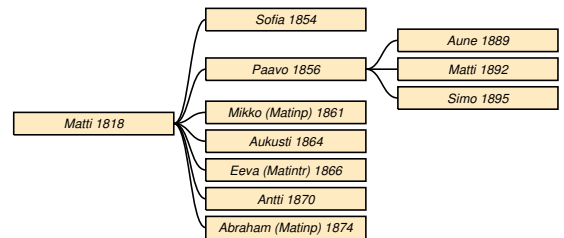

Linda * 24.9.1890 Sakkola Korholanjama.

Simo * 25.2.1894 Sakkola Korholanjaama † 6.6.1894 *do*.

Kustaa Adolf * 18.3.1895 *do* † 1918 kadonnut.

Amalia * 26.4.1898 Sakkola Korholanjaama.

Simo * 24.12.1900 *do*.

Emil * 30.8.1903 Metsäpirtti Korholanjaama † 13.6.1965 Laitila.

Taulu 17

Simo Pohjalainen * 13.10.1862 Sakkola Korholanjaama † 10.8.1942 Kauhajoki. Taulu 15.² ∞ 6.1.1895 **Sofia Tirri** * 13.10.1871 Sakkola Vanhajaama † 25.12.1946 Kauhajoki.

Iida Pohjolainen * 12.7.1905 Metsäpirtti Korholanjaama † 16.9.1997 Kauhajoki.

Eino * 25.10.1908 Metsäpirtti Korholanjaama.

Taulu 18

Helena Pohjalainen * 24.12.1871 Sakkola Korholanjaama † 12.12.1924 Metsäpirtti Korholanjama. Taulu 15.³ ∞ 20.7.1890 **Juho Hämäläinen** * 12.6.1860 Sakkola Saaronen † 9.9.1929 Metsäpirtti Korholanjaama.

Aune * 7.11.1890 Sakkola Vanhajaama.

Kaapre Juhana * 13.2.1892 Sakkola Sunikkala † 1918 Metsäpirtti?

Hedda Eliina * 11.2.1894 Sakkola Sunikkala.

Matilda Katariina * 1.4.1896 Sakkola Korholan-

jaama † 30.5.1937 Metsäpirtti Viisjoki.

Simo * 15.3.1898 Sakkola Vanhajaama † 1918 Lah-
ti?

Hulda * 9.4.1900 Sakkola Tappari.

Helena * 5.6.1902 Sakkola Vanhajaama † 5.6.1902
do.

Eevert * 9.9.1904 Metsäpirtti Korholanjaama.

Aatami Korkka

Taulu 19

Aatami Korkka * 1.3.1822 Sakkola Sunikkala † 7.4.1897 Sakkola Metsäpirtti. Taulu 4.⁴ ∞ 6.3.1853 **Anni Hynnä** * 22.1.1819 † 22.5.1892 *do*.

Matti Korkka

Taulu 20

Matti Korkka * 28.1.1818 Sakkola Sunikkala † 1877 Sakkola Vanhajaama. Taulu 4. Torppari.⁵ ∞ 1800-luku **Maria Tirri** * 10.10.1829 Sakkola Saaronen † 11.2.1907 Metsäpirtti Vanhajaama.

Sofia * 30.5.1854 Sakkola Vanhajaama. Taulu 21.

Paavo * 16.9.1856 Sakkola Jaama † 1.1.1920 Metsäpirtti Korholanjaama. Taulu 22.

Mikko * 20.9.1861. Taulu 23.

Aukusti * 8.3.1864 Sakkola Korholanjaama.

Eeva * 7.7.1866. Taulu 24.

Antti * 11.7.1870 *do*.

Abraham * 3.1.1874 *do*.

Taulu 21

Sofia Korkka * 30.5.1854 Sakkola Vanhajaama. Taulu 20.⁶ ∞ 27.3.1883 **Juho Kiuru** * 1800-luku Sakkola Hatakala.

¹RK 1880/240 & 50-90/91-synt-kuol

²RK 1890/91-synt-hautakivi

³RK 1890/91&447&396&101-1921/143

⁴RK 1890/280 (piirihoidossa, karttaantunut)-synt-vih-HK 1855 (Vanhajaama)

⁵RK 1831/119-44/133-55/152-64/232-75/237

⁶RK 1875/237-80/300 (vihitty 27.3.1883 sivulle 66 II)