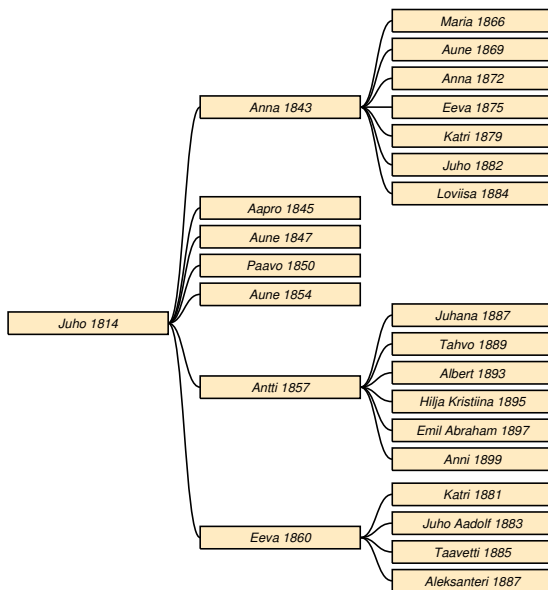

Taulu 22

Paavo Korkka * 16.9.1856 Sakkola Jaama † 1.1.1920 Metsäpirtti Korholanjaama. Taulu 20. Läksein.¹ ∞ 1.1.1887 **Helena Pauku** * 28.3.1864 Sakkola Korholanjaama † 12.5.1895 Sakkola Jaama. ∞ 26.7.1896 **Anni Kemppi** * 12.1.1853 Sakkola Neusaari † 24.9.1921 Metsäpirtti Korholanjaama.

Aune * 3.9.1889 Sakkola Korholanjaama.

Matti * 4.6.1892 *do* † 1918.

Simo * 13.5.1895 *do* † 13.11.1895 *do*.

Taulu 23

Mikko Korkka * 20.9.1861. Taulu 20. Löysä.² ∞ 1886 **Susanna Skyttä** * 15.2.1863 Hiitola.

Taulu 24

Eeva Korkka * 7.7.1866. Taulu 20. Löysä.³ ∞ 26.8.1890 **Juho Repo** * 1800-luku Venäjä?

Juho Korkka

Taulu 25

Juho Korkka * 27.12.1814 Sakkola Sunikkala † 28.3.1892 Sakkola Vanhajaama. Taulu 4. Itsellinen,