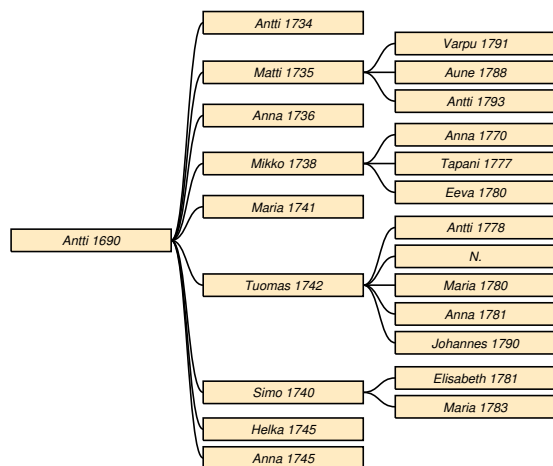

1 Sukutaulut

1.1 Sukupolvet 1-3

Antti Haapsaari

Taulu 1

Antti Haapsaari * 1690 Sakkola Korhola † 7.6.1752 *do.* Inhusing.¹ ∞ **Valpuri Tuomaantr** * 1702 † 21.2.1764 Sakkola Raaju.

Antti * 1734 Sakkola Korhola † 7.8.1737 *do.*

Matti * 1735 Sakkola Haapsaari † 1.1.1800 *do.* Taulu 2.

Anna * 1736 Sakkola Korhola † 14.8.1737 *do.*

Mikko * 25.9.1738 *do* † 16.7.1797 Sakkola Joentaka. Taulu 5.

Maria * 1.4.1741 Sakkola Joentaka? † 4.10.1741 Sakkola Korhola.