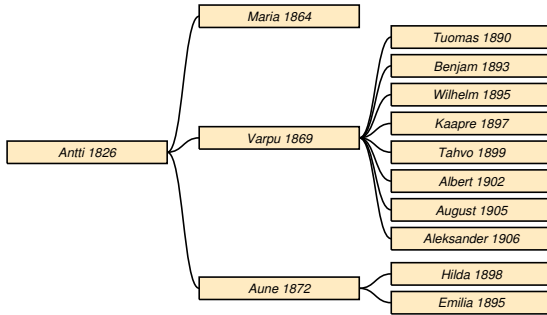

Tuomas * 1.6.1816 Sakkola Korhola † 23.6.1894 Sakkola Arkuntanhua. Taulu 29.

Katri * 1.9.1819 Sakkola Korhola.

Taulu 9

Simo Haapsaari * 1740 Sakkola Joentaka † 1810-luku Sakkola Saaronen? Taulu 1. Inh., torp.⁴ ∞ 3.9.1781 **Anna Vanhanen** * 10.12.1743 Sakkola Jaama † 3.12.1820 Sakkola Saaronen.

Elisabeth * 2.6.1781 *do* † 3.5.1782 *do.*

Maria * 5.9.1783 *do* † 26.10.1785 *do.*

¹RK 1764/Saaronen-83/31-97/37-synt-vih-kuol (73 v)-EilaHäkkinen

²RK 1797/37-synt-EilaHäkkinen (vih Juho Juhonp Lamppu 26.12.1801 Petäjärvi)

³RK 1819/93-31/3 (s. 19.04.1780)-synt-kuol (70 v)

⁴RK 1748-65/Joentaka&Saar2-83/32-97/38-1810/61-HK 1754/572-vih

1.2 Sukupolvet 4-6

Antti Hämäläinen

Taulu 10

Antti Hämäläinen * 15.3.1826 Sakkola Haapsaari † 1874 *do.* Taulu 3. Inhusing.¹ ∞ **Anna Suikkanen** * 29.4.1831 Sakkola Lapanainen † 19.2.1917 Metsäpirtti Haapsaari.