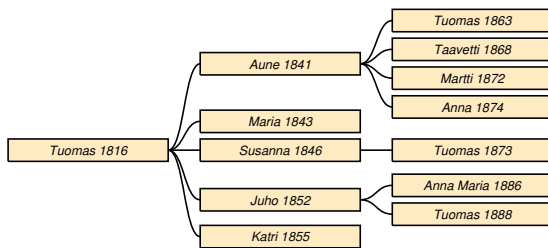

Emil Abraham * 30.6.1897 *do* † 1974.

Anni * 7.2.1899 *do*.

Taulu 28

Eeva Korkka * 13.7.1860 Sakkola Vanhajaama † 26.3.1939 Metsäpirtti Vanhajaama. Taulu 25.¹ ∞ 6.1.1881 **Paavo Hämäläinen** * 21.1.1857 Sakkola Saaronen † 20.3.1890 Sakkola Jaama 1.

Katri * 31.12.1881 Sakkola Vanhajaama † 1957 Alastaro.

Juho Aadolf * 25.2.1883 Sakkola Vanhajaama † 1958 Aura.

Taavetti * 13.3.1885 Sakkola Vanhajaama † 10.6.1943.

Aleksanteri * 14.11.1887 *do* † 18.11.1892 *do*.

Tuomas Hatakka

Taulu 29

Tuomas Hatakka * 1.6.1816 Sakkola Korhola † 23.6.1894 Sakkola Arkuntanhua. Taulu 8. Talollinen.² ∞ 26.12.1838 **Anna Haapsaari** * 6.10.1818 Sakkola Haapsaari † 4.3.1889 Sakkola Arkuntanhua.

Aune * 10.4.1841 *do* † 25.1.1913 Metsäpirtti Korholanjaama. Taulu 30.

Maria * 14.7.1843 Sakkola Arkuntanhua.

Susanna * 1.1.1846 *do*. Taulu 31.

Juho * 20.10.1852 *do* † 2.4.1918 Metsäpirtti Arkuntanhua. Taulu 32.

Katri * 10.9.1855 Sakkola Arkuntanhua † 8.6.1889 *do*.

Taulu 30

Aune Hatakka * 10.4.1841 Sakkola Arkuntanhua † 25.1.1913 Metsäpirtti Korholanjaama. Taulu 29.³

¹RK 1880/299&234-90/472-1900/589-10/579-31/717-vih-isojako

²RK 1830/3-44/2-65/3-75/1-80/1-90/1-synt-isojako-Haapsaarten suku/AKoivusalo

³RK 1864/238-75/241-90/93-vih-kuol

∞ 26.12.1861 **Martti Tirri** * 26.8.1836 Sakkola Metsäpirtti? † 14.11.1904 Metsäpirtti Korholanjaama.

Tuomas * 15.11.1863 Sakkola Saaronen † 8.2.1913 Metsäpirtti Korholanjaama.

Taavetti * 8.2.1868 Sakkola Saaronen † 4.12.1928 Metsäpirtti Haapsaari.

Martti * 21.4.1872 Sakkola Saaronen.

Anna * 8.8.1874 Sakkola Vanhajaama † 13.1.1876 *do*.

Taulu 31

Susanna Hatakka * 1.1.1846 Sakkola Arkuntanhua. Taulu 29.⁴ ∞ 26.6.1869 **Juho Tuokko** * 6.4.1823 Sakkola Koukunniemi † 7.4.1879 *do*.

Tuomas * 30.7.1873 *do*.

Taulu 32

Juho Hatakka * 20.10.1852 Sakkola Arkuntanhua † 2.4.1918 Metsäpirtti Arkuntanhua. Taulu 29. Talollinen.⁵ ∞ 8.2.1885 **Anna Hatakka** * 11.5.1862 Sakkola Arkuntanhua.

Anna Maria * 10.5.1886 *do*.

Tuomas * 2.3.1888 *do* † 4.2.1928 Metsäpirtti Arkuntanhua.

⁴RK 1865/1 (1869 sivulle 75)-75/80-synt-vih

⁵RK 1865/3-75/1-80/1-90/1-1900/1-10/1