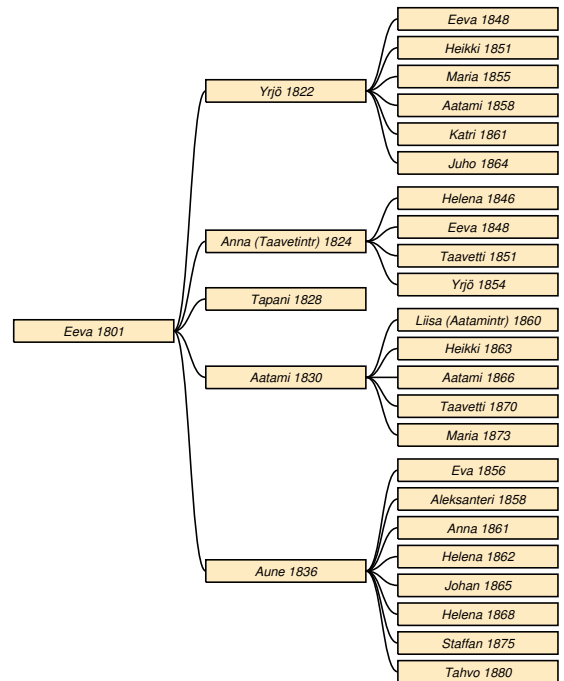

Taulu 32

Eeva Haapsaari * 12.5.1801 Sakkola Korhola † 3.8.1854 Sakkola Martinkorhola. Taulu 10.² ∞ 1800-luku **Taavi Hämäläinen** * 2.6.1798 Sakkola Korhola † 27.11.1856 Sakkola Martinkorhola.

Yrjö * 18.6.1822 Sakkola Korhola † 1869 Sakkola Martinkorhola.

Anna * 14.9.1824 Sakkola Korhola † 6.6.1854 Sakkola Joentaka.

Tapani * 6.3.1828 Sakkola Martinkorhola.

Aatami * 20.1.1830 Sakkola Korhola † 31.3.1905 Metsäpirtti Martinkorhola.

Aune * 7.2.1836 Sakkola Martinkorhola † 1.8.1900 Sakkola Saaroinen.

¹RK 1819/87&99-64/110-synt (1.7.1797)-vih

²RK 1819/90-31/75-44/79-synt (ä Cath Kecki)