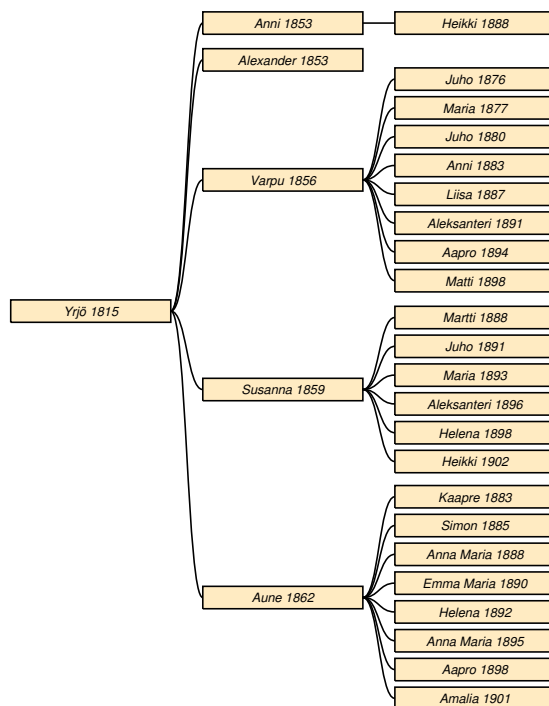

Yrjö Hämäläinen

Taulu 38

Yrjö Hämäläinen * 26.1.1815 Sakkola Malakis † 1869 *do.* Taulu 16. Landbonde.² ∞ 26.12.1845 **Eeva Hatakka** * 5.3.1825 Sakkola Korhola † 14.12.1900 Sakkola Saaroinen.

Anni * 6.2.1853 Sakkola Malakis † 12.4.1921 Metsäpirtti Saaroinen.

Alexander * 6.2.1853 Sakkola Malakis.

Varpu * 6.4.1856 *do* † 10.5.1921 Metsäpirtti Sunikkala.

Susanna * 5.6.1859 Sakkola Malakis † 3.4.1937 Metsäpirtti Saaroinen.

Aune * 11.5.1862 Sakkola Malakis.

Valpuri Hämäläinen

Taulu 39

Valpuri Hämäläinen * 3.5.1827 Sakkola Korhola † 4.4.1869 Sakkola Haparainen. lungсот. Taulu 16.³ ∞ **Juho Kerminen** * 28.6.1826 *do* † 24.10.1913.

¹RK 1831/73-44/77-54/93-64/102-75/108-80/140

²RK 1831/73-44/77-64/103

³RK 1844/77 (s. 06.03.1827)-synt-kuol (42 v)-EilaHäkkinen