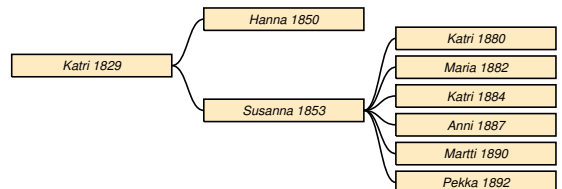

Tahvo * 30.8.1855 *do*.

Anna * 12.2.1857 *do*.

Anna * 6.5.1859 *do*.

Varpu * 28.12.1862 *do*.

Maria * 28.9.1867 *do*.

Tahvo * 7.7.1870 *do* † 6.10.1940.

Katri Suikkanen

Taulu 43