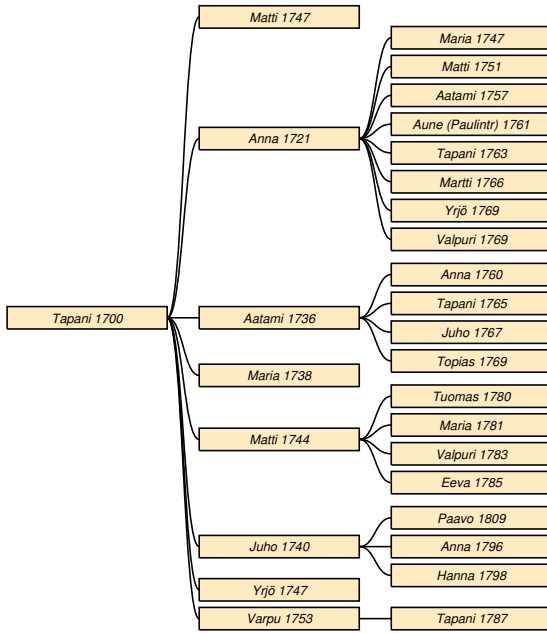

1 Sukutaulut

1.1 Sukupolvet 1-3

Tapani Haapsaari

Taulu 1

Tapani Haapsaari * 1700 Sakkola Korhola † 13.2.1754 *do.* Bonde.¹ ∞ 1700 **Kaarina Raaska** * 1700 Sakkola Korhola? † 28.3.1742 Sakkola Korhola. ∞ 1700 **Kaarina Matintr** * 1700 Sakkola Korhola? † 28.12.1755 Sakkola Korhola.

Matti * 1747 Sakkola Haapsaari † 20.5.1787 Sakkola Korhola.

Anna * 1721 *do.* † 20.12.1806 Sakkola Lapinlahti. Taulu 2.

Aatami * 31.3.1736 Sakkola Korhola † 4.4.1809 *do.* Taulu 8.

Maria * 1738 *do.* Taulu 12.