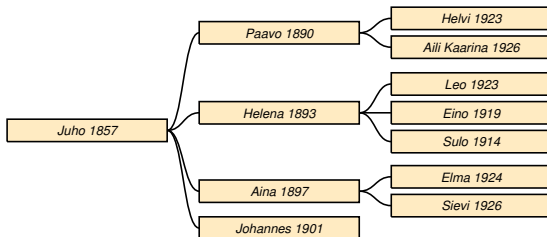

Juho Haapsaari

Taulu 41

Juho Haapsaari * 28.8.1857 Sakkola Korholanjaama † 1.4.1916 Metsäpirtti Haapsaari. Taulu 18. Läksiäin.² ∞ 26.6.1887 **Anna Haapsaari** * 2.8.1860

¹RK 1855/39-80/47-90/81(s. 4.11.1842)-synt-kuol (69 v 2 kk 19 pv)

²RK 1875/51-synt (28.8.1857 Korholanj 1, Anna)-Haapsaari/AKoivusalo (23.09.1857)

Sakkola Haapsaari † 19.10.1918 Metsäpirtti Haapsaari.

Paavo * 10.5.1890 Sakkola Haapsaari.

Helena * 14.12.1893 *do*.

Aina * 17.7.1897 *do*.

Johannes * 26.2.1901 *do*.