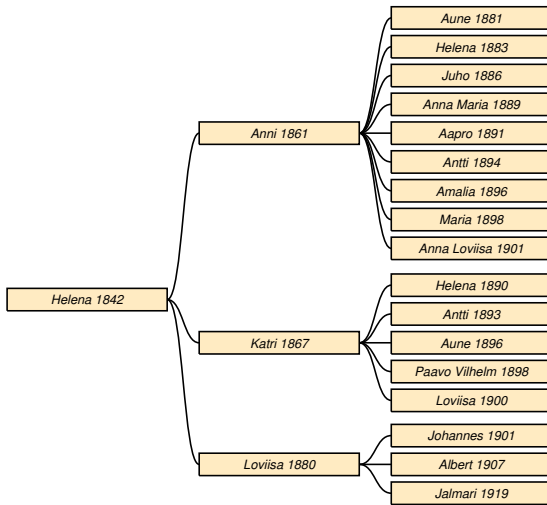

Helena Haapsaari

Taulu 40

Helena Haapsaari * 4.12.1842 Sakkola Korholanjaama † 24.1.1912 Metsäpirtti Korholanjaama. Taulu 18.¹ ∞ 1800-luku **Antti Vehviläinen** * 20.8.1834 Sakkola Koukunniemi † 28.7.1896 Sakkola Korholanjaama.

Anni * 13.10.1861 *do* † 31.8.1925 Metsäpirtti Sunnikkala.

Katri * 5.10.1867 Sakkola Korholanjaama † 1940-luku.

Loviisa * 9.8.1880 *do*.