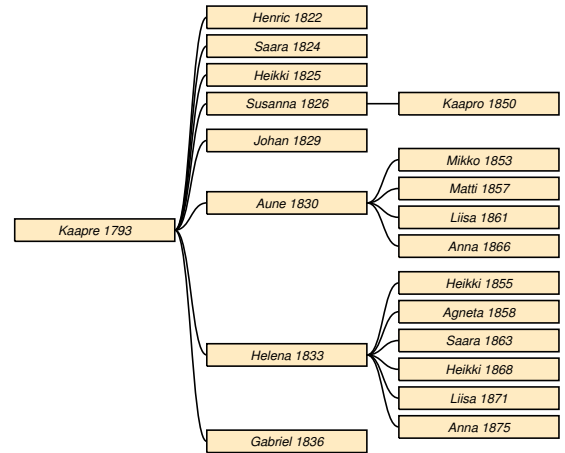

Taulu 25

Kaapre Kuoppa * 6.2.1793 Sakkola Metsäpirtti kk † 1851 *do*. Taulu 5. Bonde, inhusing.³ ∞ 26.12.1820 **Liisa Ahtiainen** * 3.11.1797 Sakkola Jama † 21.11.1865 Sakkola Metsäpirtti kk.

Henric * 5.1.1822 *do*.

Saara * 29.2.1824 Sakkola Metsäpirtti.

Heikki * 21.5.1825 Sakkola Metsäpirtti kk † 1.12.1896 *do*.

Susanna * 18.2.1826 *do* † 20.1.1852 Sakkola Joentaka.

Johan * 13.5.1829 Sakkola Metsäpirtti kk † 6.6.1829 *do*.

Aune * 15.5.1830 *do* † 1910 Venäjä.

Helena * 5.5.1833 Sakkola Metsäpirtti kk † 1900-luku Venäjä.

Gabriel * 20.5.1836 Sakkola Metsäpirtti kk † 1838 *do*.

¹RK 1797/79-1810/118-19/131-31/136 (Terenttilä 1841)synt (ä Maria Kiiski)-vih

²RK 1797/63-1810/97-19/105-31/95-vih-kuol (40v)

³RK 1797/63-1810/97-19/105-30/89-44/97 (k. 1851)-synt-vih