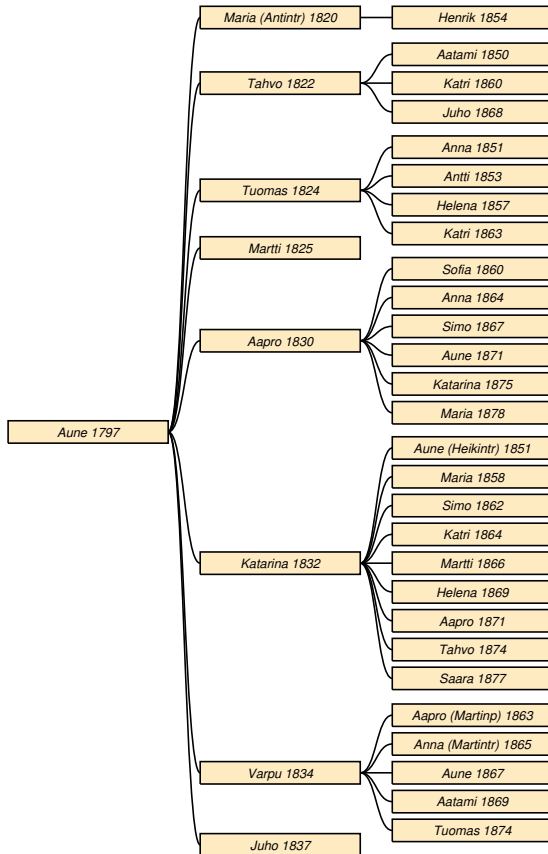

³RK 1810/153-44/298-synt (ä Walb Heikkoin, Raudussa)

⁴synt (ä Anna Hapsar)

⁵synt (ä Anna Hapsar)-vih

Aune Haapsaari

Taulu 31

Aune Haapsaari * 28.6.1797 Sakkola Korhola † 25.6.1865 Sakkola Metsäpirtti. Taulu 10.¹ ∞ 2.1.1820 **Antti Susi** * 27.11.1790 Sakkola Metsäpirtti kk † 12.4.1838 Sakkola Metsäpirtti.