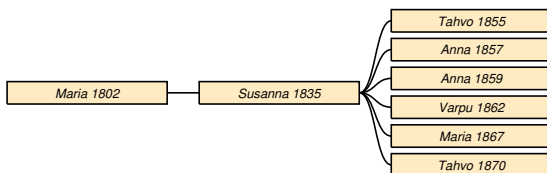

Maria Leppänen

Taulu 27

Maria Leppänen * 24.4.1802 Sakkola Petäjärvi. Taulu 7.² ∞ 26.12.1824 **Paavo Luukko** * 25.9.1797

¹RK 1810/97-19/105&101-44/83-55/102-64/111-synt-vih

²RK 1819/176&174-31/11 (s. 22.9.1803)-synt (ä Walb Heikkoin)

do. ∞ 1830 **Paavo Vaskelainen** * 24.1.1809 Sakkola Lehtimetsä.

Susanna Vaskelainen * 13.10.1835 Sakkola Arkontanhua † 1.12.1894 Sakkola Joentaka.

Matti Leppänen

Matti Leppänen * 12.2.1813 Sakkola Petäjärvi. Taulu 7. Inhusing.³ ∞ **Anna Heikkonen** * 13.5.1814 *do.*

Pekka * 28.1.1845 Sakkola Tikansaari.

Jaakko Paksu

Jaakko Paksu * 15.1.1785 Sakkola Raaju. Taulu 9.⁴

Taavi * 20.2.1811 *do* † 11.6.1873 *do.*