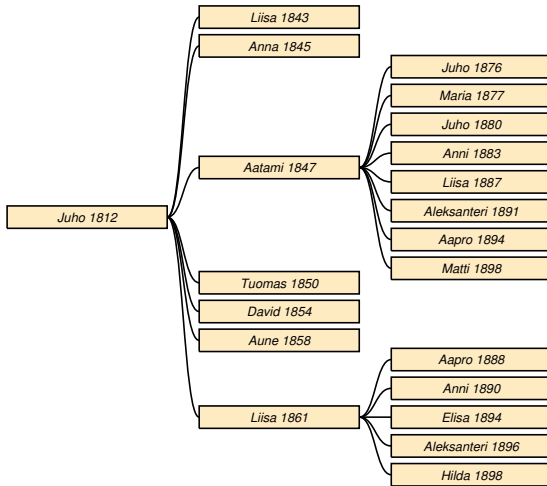

Juho Haapsaari

Taulu 33

Juho Haapsaari * 15.6.1812 Sakkola Korholanjaa-
ma † 28.12.1878 *do.* nerffeber. Taulu 14. Inhusing.¹
∞ 26.12.1842 **Maria Peltonen** * 1.5.1822 Sakkola
Saaroinen † 22.7.1889 Sakkola Sunikkala.

Liisa * 14.10.1843 Sakkola Korholanjaama †
10.9.1849 *do.*

Anna * 17.12.1845 Sakkola Saaroinen † 24.2.1846
do.

Aatami * 15.8.1847 Sakkola Korholanjaama †
3.8.1919 Metsäpirtti Sunikkala.

Tuomas * 5.7.1850 Sakkola Korholanjaama †
24.2.1857 *do.*

David * 16.5.1854 *do* † 18.5.1857 *do.*

Aune * 14.9.1858 *do* † 19.10.1878 *do.*

Liisa * 5.12.1861 *do* † 22.12.1941.