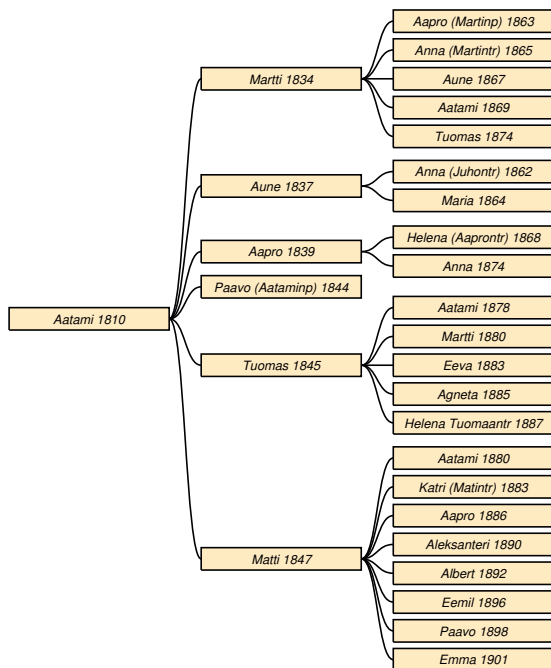

Taulu 37

Aatami Hämäläinen * 9.11.1810 Sakkola Malakis † 18.5.1881 *do.* Taulu 16. Talonpoika (LB).¹ ∞ 1833 **Anna Itonen** * 18.2.1810 Lempaala † 1.11.1876 Sakkola Malakis.

Martti * 20.1.1834 *do* † 14.5.1902 Sakkola Korholanjaama.