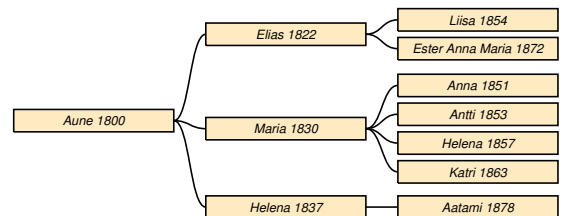

Aune Meskanen

Taulu 35

Aune Meskanen * 13.12.1800 Sakkola Vilakka-
la † 17.12.1873 Sakkola Taipale. Taulu 15.³ ∞
26.12.1820 **Aatami Kiuru** * 19.7.1795 Sakkola Kou-
kunniemi † 14.5.1852 *do.*

Elias * 1.8.1822 *do* † 26.7.1891 *do.*

Maria * 18.11.1830 *do* † 8.1.1915 Metsäpirtti kk.

Helena * 26.10.1837 Sakkola Koukunniemi.

Eeva Meskanen

Eeva Meskanen * 29.8.1815 Sakkola Vilakkala. Tau-
lu 15.⁴ ∞ **Yrjö Meskanen** * 28.3.1811 *do.*

Anna * 5.1.1840 *do.*

¹RK 1864/43&50-synt-kuol (67 v 5 kk 14 pv)

²RK 1844/34 (s. 05.08.1824)-Haapsaaren suku

³RK 1819/44 (ä Maria Matt Hapsar)-31/56-64/83&204 (Aatami
Kiurun leski)-kuol

⁴synt