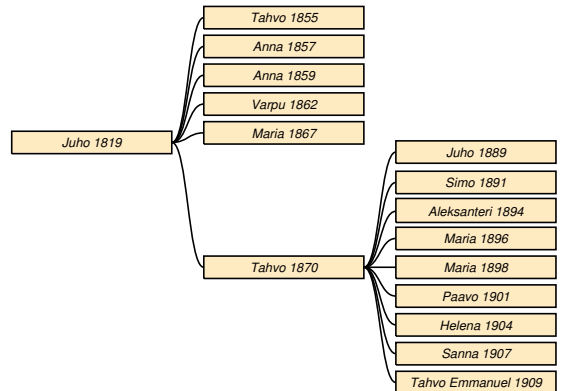

Juho Suikkanen

Taulu 42

Juho Suikkanen * 2.1.1819 Sakkola Joentaka † 10.10.1875 *do*. Taulu 19.³ ∞ 13.11.1853 **Susanna Vaskelainen** * 13.10.1835 Sakkola Arkuntanhua † 1.12.1894 Sakkola Joentaka.

Tahvo * 30.8.1855 *do*.

Anna * 12.2.1857 *do*.

Anna * 6.5.1859 *do*.

Varpu * 28.12.1862 *do*.

Maria * 28.9.1867 *do*.

Tahvo * 7.7.1870 *do* † 6.10.1940.