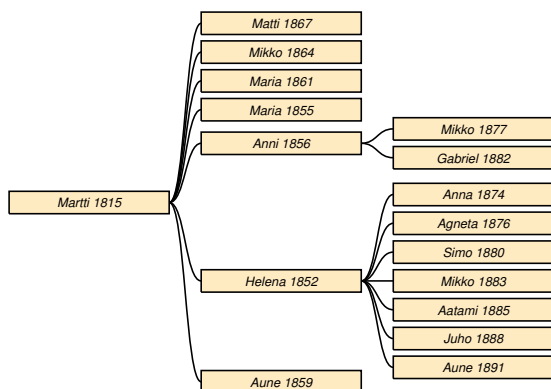

Martti Leppänen

Taulu 46

Martti Leppänen * 10.5.1815 Sakkola Riiska † 17.10.1872 Sakkola Koukunniemi. lungsot. Taulu 22. Talollinen.¹ ∞ 30.1.1848 **Hanna Ahtiainen** * 14.7.1823 Sakkola Jaama † 26.11.1851 Sakkola Koukunniemi. ∞ 20.6.1852 **Aune Kitunen** * 22.9.1826 Sakkola Saaroinen † 5.1.1893 Sakkola Koukunniemi.

Matti * 18.3.1867 *do.*

Mikko * 18.2.1864 *do.*

Maria * 6.12.1861 *do.*

Maria * 1.1.1855 *do.*

Anni * 15.10.1856 *do.*

Helena * 23.11.1852 *do* † 11.11.1907 Metsäpirtti Terenttilä.

Aune * 28.6.1859 Sakkola Koukunniemi † 27.1.1942.

Anna Leppänen

Anna Leppänen * 8.12.1821 Sakkola Riiska † 26.10.1891 *do.* Taulu 22.² ∞ 16.12.1842 **Martti Nuora** * 4.12.1818 *do* † 3.4.1881 *do.*

Maria * 11.1.1851 *do* † 19.2.1924 *do.*

¹RK 1844/52 (s. 3.3.1814)-synt (ä Mar Nuora)-vih-kuol

²TerttuTatti