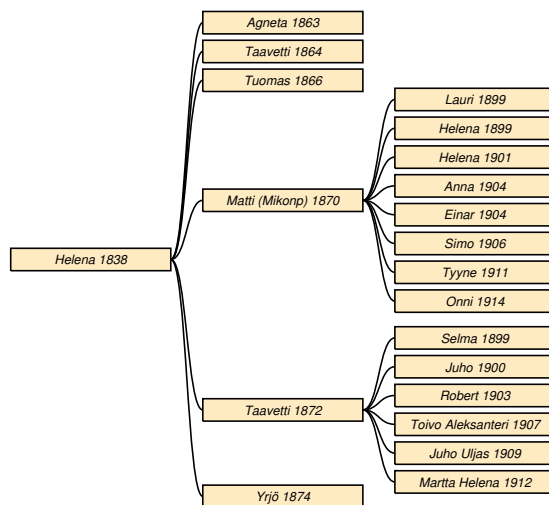

Helena Immonen

Taolu 45

Helena Immonen * 5.11.1838 Sakkola Korholanjaama † 4.8.1913 Metsäpirtti Taipale. Taulu 20.³ ∞ 7.12.1862 **Matti Haapsaari** * 14.1.1842 Sakkola Haapsaari † 24.11.1866 Sakkola Haapsaari. ∞ 8.12.1867 **Mikko Haapsaari** * 28.8.1840 Sakkola Kaarnajoki † 5.12.1876 Sakkola Haapsaari.

Agneta Haapsaari * 13.12.1863 *do* † 1869 *do*.

Taavetti Haapsaari * 1864 *do* † 10.11.1866 *do*.

Tuomas Haapsaari * 22.1.1866 *do* † 1866 *do*.

Matti Haapsaari * 27.5.1870 Sakkola † 1900-luku.

Taavetti Haapsaari * 9.8.1872 Sakkola Haapsaari † 25.6.1912 Metsäpirtti Taipale.

Yrjö Haapsaari * 15.12.1874 Sakkola Haapsaari.

³RK 1855/7&98-90/18&424&415-kuol-Haapsaarten suku/AKoivusalo