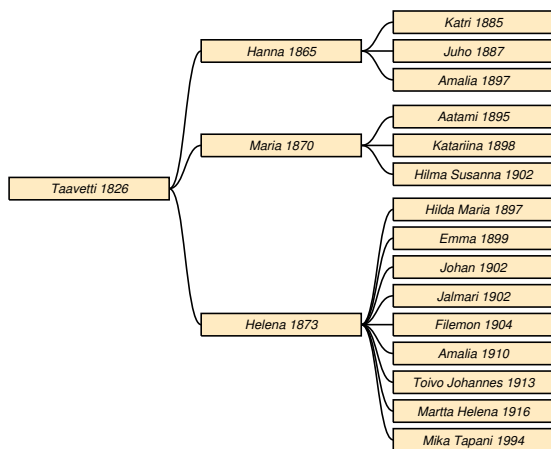

Hanna Paukku * 12.7.1850 Sakkola Korholanjaama.

Susanna Paukku * 19.3.1853 *do* † 29.6.1920 Metsäpirtti Hatakka.

Taavetti Immonen

Taolu 44

Taavetti Immonen * 13.9.1826 Sakkola Korhola † 26.5.1894 Sakkola Martinkorhola. lavantauti. Taulu 20. Talollinen.² ∞ 1.1.1865 **Katri Metso** * 5.3.1833 Sakkola Metsäpirtti kk † 12.12.1899 Sakkola Martinkorhola.