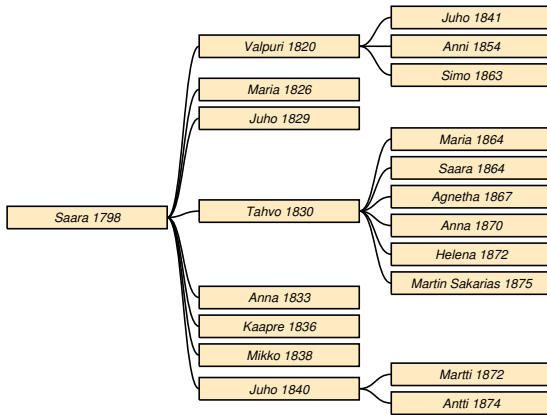

²RK 1797/63-1810/97-19/105-31/95-vih-kuol (40v)

³RK 1797/63-1810/97-19/105-30/89-44/97 (k. 1851)-synt-vih

Saara Kuoppa

Taulu 26

Saara Kuoppa * 26.5.1798 Sakkola Metsäpirtti kk † 1869 *do.* Taulu 5. Bondes dr.¹ ∞ 26.12.1818 **Pauli Susi** * 10.12.1793 *do* † 18.2.1820 *do.* ∞ 26.12.1823 **Martti Susi** * 1.2.1798 *do* † 1858 *do.*