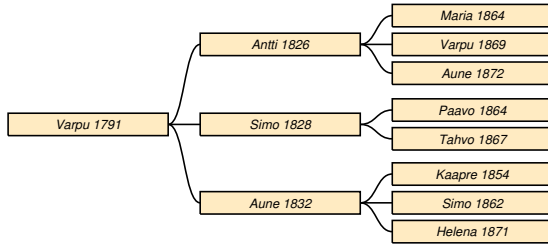

3.9.1781 **Anna Vanhanen** * 10.12.1743 Sakkola Jaama † 3.12.1820 Sakkola Saaroinen.

Elisabeth * 2.6.1781 *do* † 3.5.1782 *do*.

Maria * 5.9.1783 *do* † 26.10.1785 *do*.

1.2 Sukupolvet 4-6

Varpu Haapsaari

Taulu 7