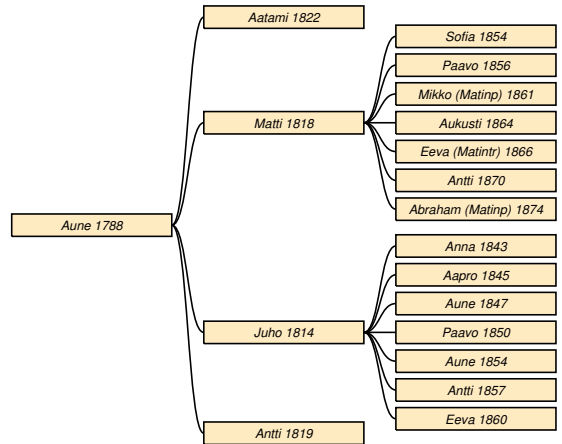

Taulu 11

Aune Haapsaari * 6.6.1788 Sakkola Haapsaari † 7.9.1826 Sakkola Sunikkala. h.feb. Taulu 3.⁵ ∞ **Paavo Korkka** * 1780 Sakkola Korhola † 8.2.1833 Sakkola Sunikkala.

Aatami * 1.3.1822 *do* † 7.4.1897 Sakkola Metsäpirtti. Taulu 12.

Matti * 28.1.1818 Sakkola Sunikkala † 1877 Sakkola Vanhajaama. Taulu 13.

Juho * 27.12.1814 Sakkola Sunikkala † 28.3.1892 Sakkola Vanhajaama. Taulu 14.

Antti * 5.9.1819 Sakkola Sunikkala † 1856 Sakkola Vanhajaama.

Taulu 12

Aatami Korkka * 1.3.1822 Sakkola Sunikkala † 7.4.1897 Sakkola Metsäpirtti. Taulu 11.⁶ ∞ 6.3.1853 **Anni Hynnä** * 22.1.1819 † 22.5.1892 *do*.

¹RK 1819/76-31/6 (s. 07.12.1785)-synt (äiti: Sophia Taikina)-viih

²RK 1865/10 (s. 08.06.1825)-synt

³RK 1890/68 (s. 5.6.1828, kaatuvassa taudissa)-synt (äiti Valpuri Haapsaari 26 v)

⁴RK 1880/50 (s. 02.03.1832)-90/91-synt (äiti: Walb Hapsari 36 v)-viih-kuol

⁵RK 1819/84-synt-viih-kuol (35 v)

⁶RK 1890/280 (piirihoidossa, karttaantunut)-synt-viih-HK 1855 (Vanhajaama)