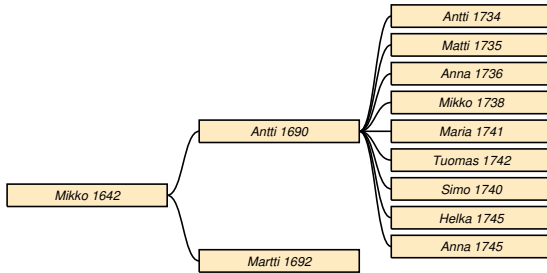

1 Sukutaulut

1.1 Sukupolvet 1-3

Mikko Haapsaari

Taulu 1

Mikko Haapsaari * 1642 Sakkola Saaronen? † 16.11.1735 Sakkola Korhola. Bonde.¹ ∞ **Helena Yrjönr** * 1642.

Antti * 1690 *do* † 7.6.1752 *do*. Taulu 2.

Martti * 1692 *do*.

Taulu 2

Antti Haapsaari * 1690 Sakkola Korhola † 7.6.1752 *do*. Taulu 1. Inhusing.² ∞ **Valpuri Tuomaantr** * 1702 † 21.2.1764 Sakkola Raaju.

Antti * 1734 Sakkola Korhola † 7.8.1737 *do*.