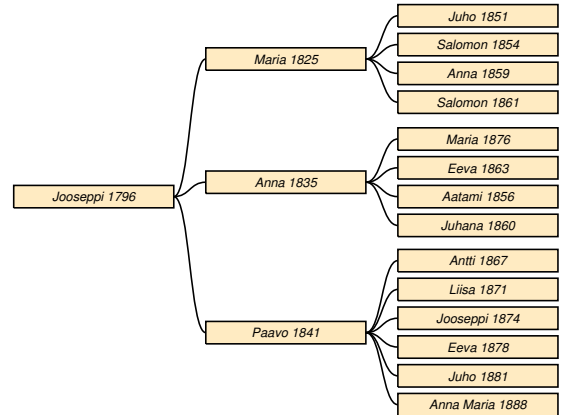

Tahvo * 12.1.1829 Sakkola Joentaka † 18.7.1897 Sakkola Vanhajaama. Taulu 13.

Mooses * 7.10.1832 Sakkola Joentaka † 1830-luku *do.*

Regina * 3.4.1834 *do* † 2.5.1835 *do.*

Regina * 27.1.1837 *do* † 22.2.1871 Sakkola Saaronen. Taulu 14.

Taulu 13

Tahvo Haapsaari * 12.1.1829 Sakkola Joentaka † 18.7.1897 Sakkola Vanhajaama. Taulu 12. Torppari.¹ ∞ 8.11.1855 **Maria Hämäläinen** * 22.12.1835 Sakkola Saaronen † 25.12.1914 Metsäpirtti Saaronen.

Simo * 17.9.1858 Sakkola Saaronen † 5.3.1892 Sakkola Vanhajaama.

Hanna * 19.10.1863 Sakkola Saaronen † 30.11.1941 Metsäpirtti Saaronen?

Antti * 19.10.1863 Sakkola Saaronen † 20.8.1878 *do.*

Anni * 4.5.1866 *do.*

Regina * 16.1.1869 *do* † 6.11.1943 Salmi.

Tahvo * 26.4.1871 Sakkola Saaronen † 23.2.1880 *do.*

Susanna * 26.6.1873 *do* † 14.7.1888 *do.*

Juho * 15.4.1876 *do* † 11.7.1882 *do.*

Aapro * 27.3.1879 *do* † 10.7.1882 *do.*

Taulu 14

Regina Haapsaari * 27.1.1837 Sakkola Joentaka † 22.2.1871 Sakkola Saaronen. Taulu 12. Torpparin tr.² ∞ 8.11.1857 **Taavetti Hyytiä** * 29.5.1826 *do* † 8.5.1902 Metsäpirtti Saaronen.

Simo * 30.11.1858 Sakkola Saaronen † 31.10.1927 Metsäpirtti Saaronen.

Juho * 6.3.1861 Sakkola Saaronen † 10.10.1939 Metsäpirtti Saaronen.

Anna * 21.5.1864 Sakkola Saaronen † 21.11.1942 Metsäpirtti Joentaka.

Maria * 16.12.1866 Sakkola Saaronen † 2.2.1874 *do.*

Aune * 14.11.1869 *do* † 30.7.1949 Kauhajoki.

Jooseppi Haapsaari

Taulu 15

Jooseppi Haapsaari * 26.3.1796 Sakkola Korhola † 14.3.1843 Sakkola Joentaka. stygn. Taulu 6.³ ∞ 26.12.1823 **Eeva Paakeli** * 16.11.1802 Sakkola Koukuniemi † 2.2.1866 Sakkola Joentaka.

Maria * 5.12.1825 *do* † 27.9.1886 *do.* Taulu 16.

Anna * 7.1.1835 *do.* Taulu 17.

Paavo * 28.4.1841 *do* † 16.1.1912 Metsäpirtti Joentaka. Taulu 18.

Taulu 16

Maria Haapsaari * 5.12.1825 Sakkola Joentaka † 27.9.1886 *do.* vesitauti. Taulu 15.⁴ ∞ **Mikko Haapsaari** * 25.9.1819 Sakkola Korhola † 1866 Sakkola Joentaka.

Juho * 4.3.1851 *do* † 1.2.1925 Metsäpirtti Joentaka.

Salomon * 3.12.1854 Sakkola Joentaka.

Anna * 29.6.1859 *do.*

Salomon * 20.3.1861 *do.*

Taulu 17

Anna Haapsaari * 7.1.1835 Sakkola Joentaka. Taulu 15.⁵ ∞ 1.10.1854 **Sanherib Immonen** * 16.5.1832 *do* † 28.7.1891 *do.*

Maria * 15.1.1876 *do.*

Eeva * 18.10.1863 *do.*

Aatami * 25.9.1856 *do.*

Juhana * 12.6.1860 *do* † 26.12.1925 Metsäpirtti Joentaka.

¹RK 1844/124-55/142-80/245-90/461&473-Haapsaarten suku/AKoivusalo

²RK 1855/140&142-synt-vih-Haapsaarten suku/AKoivusaari-Eevakirja

³synt (äiti Walborg Kontsa)-viih-kuol (47 v, L.b.g.)

⁴RK 1844/28-64/30-75/30 (s. 20.01.1826)-synt (äi Eva Pakel)-kuol (60 v)

⁵RK 1864/35-synt (äiti Eva Paakin)-viih