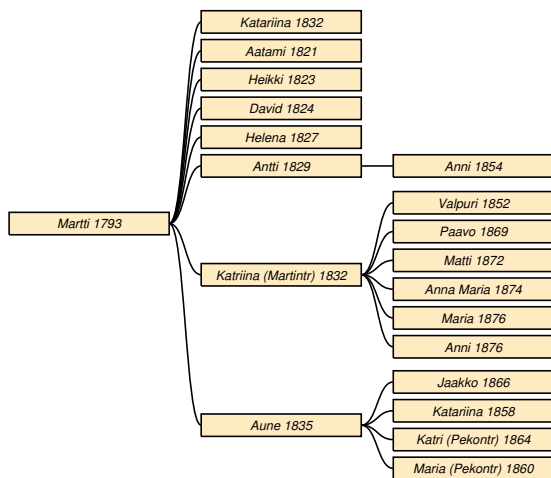

1.2 Sukupolvet 4-6

Martti Haapsaari

Taulu 8

Martti Haapsaari * 15.10.1793 Sakkola Joentaka † 27.5.1858 *do.* Taulu 5. Renki.¹ ∞ 1800 **Sohvi Nuora** * 14.9.1799 Sakkola Riiska † 1.4.1854 Sakkola Joentaka.

Katariina Haapsaari * 10.2.1832 *do.*

Aatami Haapsaari * 19.2.1821 *do.*

Heikki Haapsaari * 12.10.1823 Sakkola Hapsar.

David Haapsaari * 13.3.1824 Sakkola Joentaka.

Helena Haapsaari * 10.6.1827 *do.*

Antti Haapsaari * 10.6.1829 *do.* Taulu 9.

Katriina Haapsaari * 10.2.1832 *do* † 28.12.1917 Metsäpirtti Kosela. Taulu 10.

Aune Haapsaari * 26.5.1835 Sakkola Joentaka. Taulu 11.

Taulu 9

Antti Haapsaari * 10.6.1829 Sakkola Joentaka. Taulu 8.² ∞ **Sohvi Korkka** * 30.1.1829 Sakkola Korhola.

Anni * 18.9.1854 Sakkola Joentaka † 23.12.1927 Metsäpirtti Koukunniemi.

Taulu 10

Katriina Haapsaari * 10.2.1832 Sakkola Joentaka † 28.12.1917 Metsäpirtti Kosela. Taulu 8.³ ∞

26.12.1849 **Paavo Eeva** * 4.2.1814 Sakkola Kosela † 14.9.1867 *do.* ∞ 4.10.1868 **Pekka Eeva** * 28.6.1845 *do* † 15.1.1908 Metsäpirtti Kosela.

Valpuri Eeva * 26.1.1852 Sakkola Kosela † 1857 *do.*

Paavo Eeva * 10.3.1869 *do* † 9.9.1928 Metsäpirtti Kosela.

Matti Eeva * 16.2.1872 Sakkola Kosela.

Anna Maria Eeva * 4.10.1874 *do* † 18.12.1874 *do.*

Maria Eeva * 6.5.1876 *do.*

Anni Eeva * 6.5.1876 *do* † 6.6.1876 *do.*

Taulu 11

Aune Haapsaari * 26.5.1835 Sakkola Joentaka. Taulu 8.⁴ ∞ 1800 **Pekka Puikkonen** * 23.5.1829 *do.*

Jaakko * 22.11.1866 *do.*

Katariina * 19.2.1858 *do.*

Katri * 13.2.1864 *do.*

Maria * 14.7.1860 Sakkola Joentaka? † 9.3.1936 Metsäpirtti Joentaka.