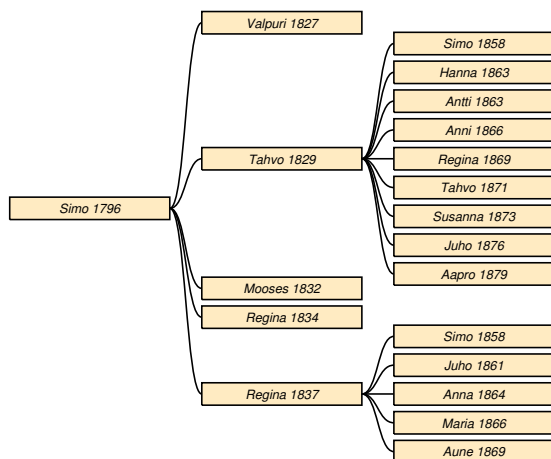

Simo Haapsaari

Taulu 12

Simo Haapsaari * 15.10.1796 Sakkola Hapsar † 4.2.1874 Sakkola Saaroinen. Taulu 5. Torpparilandbonde.⁵ ∞ 26.12.1825 **Saara Hyytiä** * 7.8.1794 Sakkola Saarois † 16.2.1863 Sakkola Saaroinen.

Valpuri * 12.11.1827 Sakkola Joentaka † 24.11.1852 Sakkola Saaroinen.

¹RK 1831/31-44/29-synt-Eevakirja/514

²RK 1844/29 (s. 4.6.1823)-synt

³RK 1844/45-64/55-synt (ä Walborg Hännikäin 21 v)-viih

⁴RK 1844/29&22-64/25-synt (äiti: Sophia Nuora 28 v)

⁵RK 1819/76-1830/6&31&111-1844/123&124-Haapsaaren suku-Eevakirja(516)